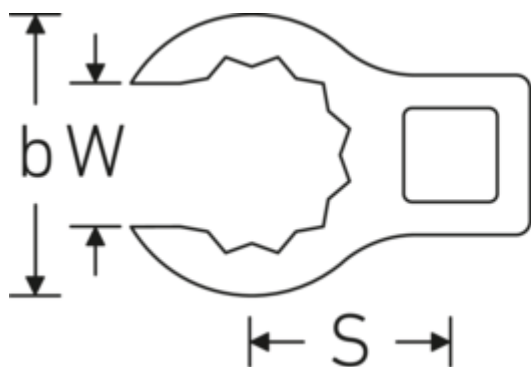

Crowning-Schlüssel, metrisch

440

Art.-Nr. 02190024

GTIN 4018754003440

Modell 440 24

Bezeichnung.

3/8 " Crowring-Schlüssel SW 24mm L.47,3mm

Eigenschaften.

- Doppelsechskant mit AS-Drive-Profil
- Chrome Alloy Steel, verchromt

Technische Zeichnung.

Technische Attribute.

a	19,5 mm
Antriebsvierkant innen (Zoll)	3/8 "
Breite mm (b)	35,7 mm
Länge mm (L)	47,3 mm
S	24,6 mm
Schlüsselweite [mm]	24 mm
W	18 mm