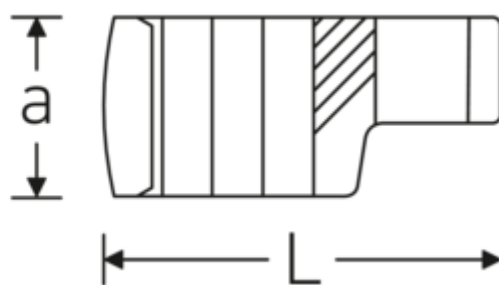

Crowning-Schlüssel, metrisch

440

Art.-Nr. 02190024

GTIN 4018754003440

Modell 440 24

Bezeichnung.

3/8 " Crowring-Schlüssel SW 24mm L.47,3mm

Eigenschaften.

- Doppelsechskant mit AS-Drive-Profil
- Chrome Alloy Steel, verchromt

Technische Zeichnung.

Technische Attribute.

a	19,5 mm
Antriebsvierkant innen (Zoll)	3/8 "
Breite mm (b)	35,7 mm
Länge mm (L)	47,3 mm
S	24,6 mm
Schlüsselweite [mm]	24 mm
W	18 mm

Logistikdaten.

Tiefe mm (IFS)	46
Breite mm (IFS)	35
Höhe mm (IFS)	20
WEEE/ElektroG	nicht ear-pflichtig
Länge (verpackt, mm)	47
Breite (verpackt, mm)	36
Höhe (verpackt, mm)	21

Volumen (verpackt, dm3)	0.035532 dm3
Art.-Nr.	02190024
Gewicht (brutto, kg)	0,065
Gewicht PAP (kg)	0,000
Gewicht PVC (kg)	0,002
GTIN	4018754003440
Ursprungsland AWR	GERMANY
Ursprungsregion	Nordrhein-Westfalen
Zolltarifnr.	82042000
Packnorm	1
Gewicht (g)	57 g