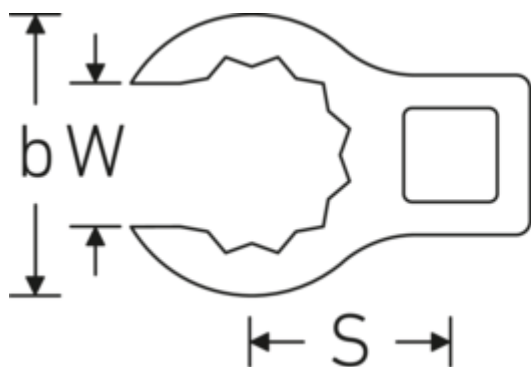

Crowning-Schlüssel, zöllig

440a

Art.-Nr. 03490072

GTIN 4018754008544

Modell 440 A 2

Bezeichnung.

1/2 " Crowring-Schlüssel SW 2" L.83,2mm

Eigenschaften.

- Doppelsechskant mit AS-Drive-Profil
- Chrome Alloy Steel, verchromt
- 3/8" für Volvo Flugmotor, Typ „JAS“

Technische Zeichnung.

Technische Attribute.

a	27,5 mm
Antriebsvierkant innen (Zoll)	1/2 "
Breite mm (b)	70,5 mm
Länge mm (L)	83,2 mm
S	44,1 mm
Schlüsselweite [Zoll]	2 "

Logistikdaten.

Tiefe mm (IFS)	83
Breite mm (IFS)	71
Höhe mm (IFS)	28
WEEE/ElektroG	nicht ear-pflichtig
Länge (verpackt, mm)	83
Breite (verpackt, mm)	71

W	39,7 mm	Höhe (verpackt, mm)	28
		Volumen (verpackt, dm³)	0.165004 dm ³
		Art.-Nr.	03490072
		Gewicht (brutto, kg)	0,277
		Gewicht PAP (kg)	0,000
		Gewicht PVC (kg)	0,005
		GTIN	4018754008544
		Ursprungsland AWR	GERMANY
		Ursprungsregion	Nordrhein-Westfalen
		Zolltarifnr.	82042000
		Packnorm	1
		Gewicht (g)	277 g