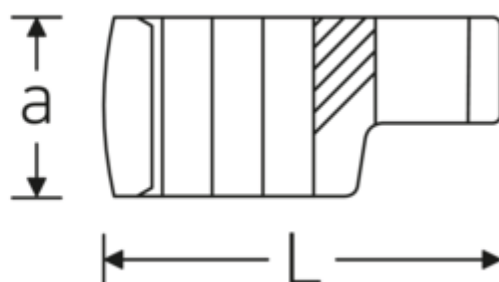

Crowning-Schlüssel, zöllig

440a

Art.-Nr. 03490072

GTIN 4018754008544

Modell 440 A 2

Bezeichnung.

1/2 " Crowring-Schlüssel SW 2" L.83,2mm

Eigenschaften.

- Doppelsechskant mit AS-Drive-Profil
- Chrome Alloy Steel, verchromt
- 3/8" für Volvo Flugmotor, Typ „JAS“

Technische Zeichnung.

Technische Attribute.

a	27,5 mm
Antriebsvierkant innen (Zoll)	1/2 "
Breite mm (b)	70,5 mm
Länge mm (L)	83,2 mm
S	44,1 mm
Schlüsselweite [Zoll]	2 "

Logistikdaten.

Tiefe mm (IFS)	83
Breite mm (IFS)	71
Höhe mm (IFS)	28
WEEE/ElektroG	nicht ear-pflichtig
Länge (verpackt, mm)	83
Breite (verpackt, mm)	71

W	39,7 mm	Höhe (verpackt, mm)	28
		Volumen (verpackt, dm³)	0.165004 dm ³
		Art.-Nr.	03490072
		Gewicht (brutto, kg)	0,277
		Gewicht PAP (kg)	0,000
		Gewicht PVC (kg)	0,005
		GTIN	4018754008544
		Ursprungsland AWR	GERMANY
		Ursprungsregion	Nordrhein-Westfalen
		Zolltarifnr.	82042000
		Packnorm	1
		Gewicht (g)	277 g