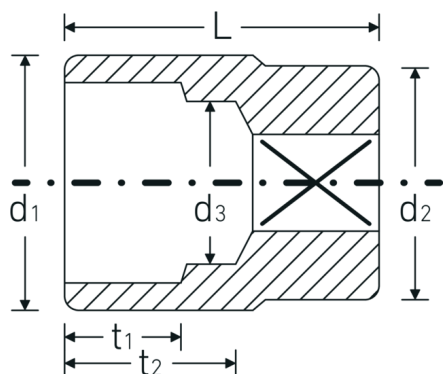

Bocas de llave de vaso

55a

Núm. art. **05410067**
GTIN **4018754009459**
Modelo **55 A 1 11/16**

Designación. 3/4 " Juego de bocas de llaves de vaso SW 1 11/16" L.70mm

Descripción.

- SAE AS 954-E (cifras de ensayos), ASME B 107.1
- AS-drive y acero de alto rendimiento HPQ® hasta tamaño máx. 1 1/2", cromadas

Dibujo técnico.

Atributos técnicos.

Perfil de salida	Hexágono doble AS-drive
Accionamiento cuadrado interior (pulgadas)	3/4 "
d1	58 mm
d2	40 mm
d3	33 mm
Longitud mm (L)	70 mm
Anchura de los planos [pulgadas]	1 11/16 "
t1	32 mm
t2	40,5 mm

Datos logísticos.

Profundidad mm (IFS)	70
Anchura mm (IFS)	58
Altura mm (IFS)	58
RAEE/Ley eléctrica	nicht ear-pflichtig
Longitud (empaquetada, mm)	110
Anchura (empaquetada, mm)	110
Altura en pulgadas	59
Volumen (envasado, dm3)	0.7139 dm3
Núm. art.	05410067
Peso (bruto, kg)	0,535
Peso PAP (kg)	0,000
Peso PVC (kg)	0,006
GTIN	4018754009459
País de origen AWR	GERMANY
Región de origen	Nordrhein-Westfalen
Customs tariff no.	82042000
Norma de embalaje	1
Peso	524 g

Variantes.

Núm. art.	Model no. (ERP)	Designación	GTIN
05410040	55 A 3/4	3/4 " Juego de bocas de llaves de vaso SW 3/4" L.50mm	4018754127207
05410042	55 A 13/16	3/4 " Juego de bocas de llaves de vaso SW 13/16" L.51mm	4018754127214