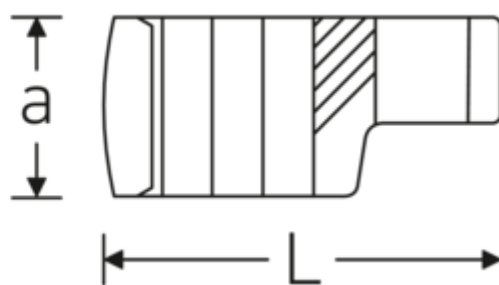

## Crowning-Schlüssel, metrisch

440

Art.-Nr. 03190032

GTIN 4018754102105

Modell 440 32

### Bezeichnung.

1/2 " Crowring-Schlüssel SW 32mm L.62,5mm

### Technische Attribute.

|                               |         |
|-------------------------------|---------|
| a                             | 22,5 mm |
| Antriebsvierkant innen (Zoll) | 1/2 "   |
| Breite mm (b)                 | 48 mm   |
| Länge mm (L)                  | 62,5 mm |
| S                             | 32,5 mm |
| Schlüsselweite [mm]           | 32 mm   |
| W                             | 24 mm   |