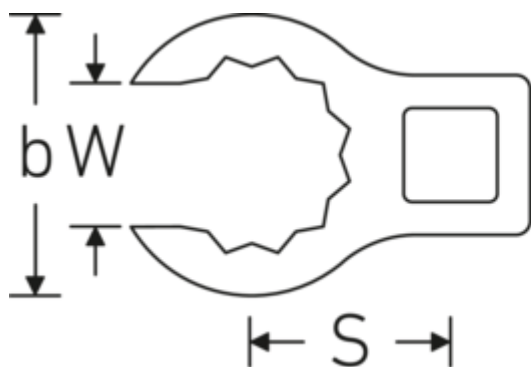

## Crowning-Schlüssel, metrisch

440

Art.-Nr. 03190032

GTIN 4018754102105

Modell 440 32

### Bezeichnung.

1/2 " Crowring-Schlüssel SW 32mm L.62,5mm

### Eigenschaften.

- Doppelsechskant mit AS-Drive-Profil
- Chrome Alloy Steel, verchromt

### Technische Attribute.

|                               |         |
|-------------------------------|---------|
| a                             | 22,5 mm |
| Antriebsvierkant innen (Zoll) | 1/2 "   |
| Breite mm (b)                 | 48 mm   |
| Länge mm (L)                  | 62,5 mm |
| S                             | 32,5 mm |
| Schlüsselweite [mm]           | 32 mm   |
| W                             | 24 mm   |