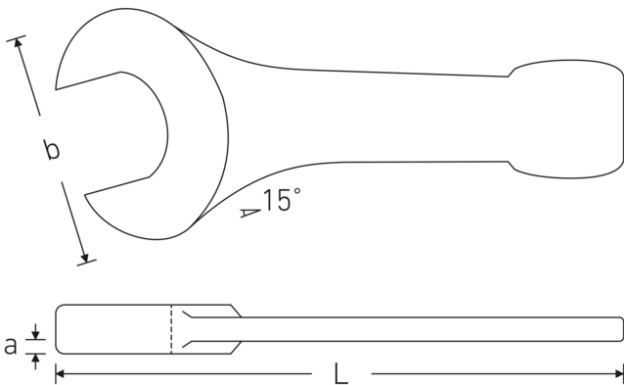

Schlagmaulschlüssel

4204

Art.-Nr. **42040032**
GTIN **4018754023677**
Modell **4204 32**

Bezeichnung. Schlagmaulschlüssel SW 32mm L.190mm

Eigenschaften.

- Spezialstahl, stahlgrau
- DIN 133

Technische Zeichnung.

Technische Attribute.

a	17 mm
Breite mm (b)	62 mm
DIN	DIN 133
Länge mm (L)	190 mm
Legierung	Spezialstahl
Oberfläche	stahlgrau
Schlüsselweite 1 [mm]	32 mm

Logistikdaten.

Tiefe mm (IFS)	189
Breite mm (IFS)	61
Höhe mm (IFS)	18
WEEE/ElektroG	nicht ear-pflichtig
Länge (verpackt, mm)	189
Breite (verpackt, mm)	61
Höhe (verpackt, mm)	18

Volumen (verpackt, dm3)	0.207522 dm3
Art.-Nr.	42040032
Gewicht (brutto, kg)	0,395
Gewicht PAP (kg)	0,000
Gewicht PVC (kg)	0,000
GTIN	4018754023677
Ursprungsland AWR	GERMANY
Ursprungsregion	Nordrhein-Westfalen
Zolltarifnr.	82041100
Packnorm	1
Gewicht (g)	395 g