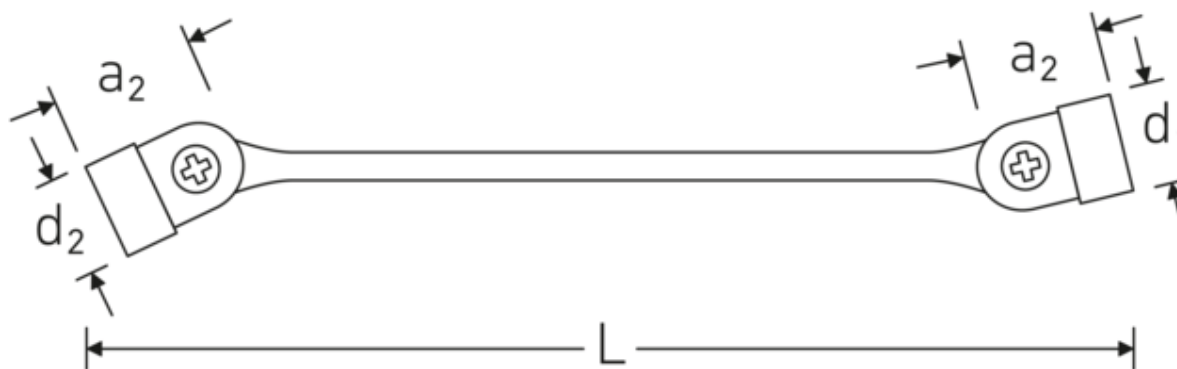

Ventajas.

con hexágono doble

Tecnologías y prestaciones.

Anti-Slip-Drive

El perfil especial AS-Drive permite la transmisión de fuerzas elevadas a las superficies planas de los tornillos sin dañarlos. Esto también evita que la cabeza del tornillo se desgarre.

Perfil de doble T

Nuestras llaves combinadas y de estrella tienen un rebaje adicional en el centro de la herramienta. Similar al principio de una viga en T doble, proporciona una enorme capacidad de carga y la máxima resistencia a la vez que reduce el peso.

Dibujo técnico.

Atributos técnicos.

a1	32,4 mm
a2	36,1 mm
Perfil de salida	Hexágono doble AS-drive
d1	50,5 mm
d2	60,5 mm
Longitud mm (L)	349,5 mm
Surface	cromado
Anchura de los planos 1 [mm]	24 mm
Anchura de los planos 2 [mm]	27 mm

Datos logísticos.

Profundidad mm (IFS)	348
Anchura mm (IFS)	36
Altura mm (IFS)	36
RAEE/Ley eléctrica	nicht ear-pflichtig
Longitud (empaquetada, mm)	370
Anchura (empaquetada, mm)	190
Altura en pulgadas	38
Volumen (envasado, dm ³)	2.6714 dm ³
Núm. art.	43012427
Peso (bruto, kg)	3,580
Peso PAP (kg)	0,000
Peso PVC (kg)	0,015
GTIN	4018754025831
País de origen AWR	GERMANY
Región de origen	Nordrhein-Westfalen
Customs tariff no.	82041100
Norma de embalaje	5
Peso	716 g