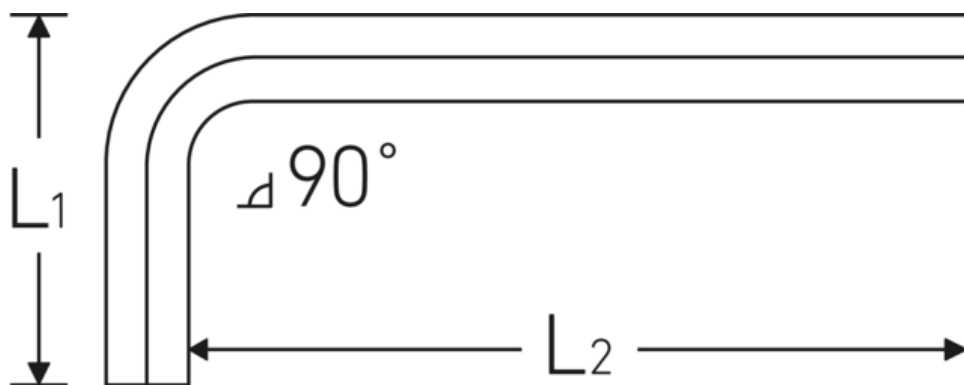

## Sechskant-Winkelschraubendreher

10760aCV

Art.-Nr. **43550010**  
GTIN **4018754029433**  
Modell **10760 ACV 5/32**

### Bezeichnung.

Sechskant-Winkelschraubendreher Abtriebssechskant 5/32 L.25mm x 65mm

### Eigenschaften.

- für Innensechskantschrauben
- Chrom-Vanadium, vernickelt (0,028; 0,035; 0,050" brüniert)

### Technische Attribute.

Abtriebsprofil	Sechskant
Abtriebssechskant außen (Zoll)	5/32
L1	25 mm
L2	65 mm
Länge mm (L)	73 mm