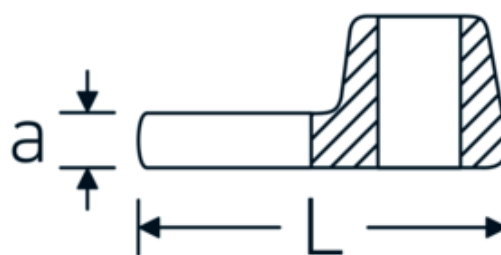

Llaves de boca tipo CROW-FOOT

540

Núm. art. **02200032**
GTIN **4018754149193**
Modelo **540 32**

Designación. 3/8 " Llave de vaso Crowfoot SW 32mm L.53mm

Descripción.

- Chrome-Alloy-Steel, cromadas
- ¡atención! Valores de regulación modificados en la llave dinamométrica

Dibujo técnico.

Atributos técnicos.

a	8 mm
Accionamiento cuadrado interior (pulgadas)	3/8 "
Anchura mm (b)	57 mm
Longitud mm (L)	53 mm
S	30,5 mm
Anchura de los planos [mm]	32 mm

Datos logísticos.

Profundidad mm (IFS)	55
Anchura mm (IFS)	55
Altura mm (IFS)	15
RAEE/Ley eléctrica	nicht ear-pflichtig
Longitud (empaquetada, mm)	55
Anchura (empaquetada, mm)	55
Altura en pulgadas	15

Variantes.

Núm. art.	Model no. (ERP)	Designación	GTIN
01200008	540 8	1/4 " Llave de vaso Crowfoot SW 8mm L.25,5mm	4018754149117
01200009	540 9	1/4 " Llave de vaso Crowfoot SW 9mm L.25,5mm	4018754149124
01200010	540 10	1/4 " Llave de vaso Crowfoot SW 10mm L.25,5mm	4018754149131
02200011	540 11	3/8 " Llave de vaso Crowfoot SW 11mm L.32mm	4018754149414
02200012	540 12	3/8 " Llave de vaso Crowfoot SW 12mm L.34,3mm	4018754003495
02200013	540 13	3/8 " Llave de vaso Crowfoot SW 13mm L.34,3mm	4018754003501
02200014	540 14	3/8 " Llave de vaso Crowfoot SW 14mm L.37,7mm	4018754003518
02200015	540 15	3/8 " Llave de vaso Crowfoot SW 15mm L.37,7mm	4018754003525
02200016	540 16	3/8 " Llave de vaso Crowfoot SW 16mm L.37,7mm	4018754003532
02200017	540 17	3/8 " Llave de vaso Crowfoot SW 17mm L.42,5mm	4018754003549
02200018	540 18	3/8 " Llave de vaso Crowfoot SW 18mm L.42,5mm	4018754003556
02200019	540 19	3/8 " Llave de vaso Crowfoot SW 19mm L.42,5mm	4018754003563
02200020	540 20	3/8 " Llave de vaso Crowfoot SW 20mm L.42,4mm	4018754141067
02200021	540 21	3/8 " Llave de vaso Crowfoot SW 21mm L.44,5mm	4018754003570