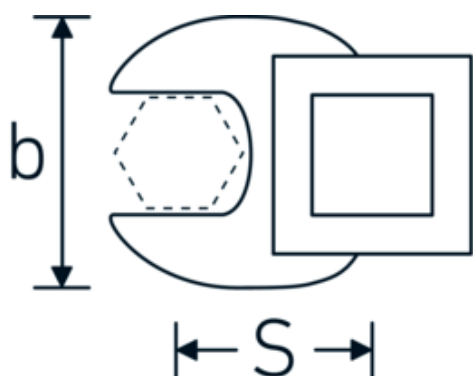

Llaves de boca tipo CROW-FOOT

540

Núm. art. **02200032**
GTIN **4018754149193**
Modelo **540 32**

Designación. 3/8 " Llave de vaso Crowfoot SW 32mm L.53mm

Descripción.

- Chrome-Alloy-Steel, cromadas
- ¡atención! Valores de regulación modificados en la llave dinamométrica

Dibujo técnico.

Atributos técnicos.

a	8 mm
Accionamiento cuadrado interior (pulgadas)	3/8 "
Anchura mm (b)	57 mm
Longitud mm (L)	53 mm
S	30,5 mm
Anchura de los planos [mm]	32 mm

Datos logísticos.

Profundidad mm (IFS)	55
Anchura mm (IFS)	55
Altura mm (IFS)	15
RAEE/Ley eléctrica	nicht ear-pflichtig
Longitud (empaquetada, mm)	55
Anchura (empaquetada, mm)	55
Altura en pulgadas	15

Variantes.

Núm. art.	Model no. (ERP)	Designación	GTIN
01200008	540 8	1/4 " Llave de vaso Crowfoot SW 8mm L.25,5mm	4018754149117
01200009	540 9	1/4 " Llave de vaso Crowfoot SW 9mm L.25,5mm	4018754149124
01200010	540 10	1/4 " Llave de vaso Crowfoot SW 10mm L.25,5mm	4018754149131
02200011	540 11	3/8 " Llave de vaso Crowfoot SW 11mm L.32mm	4018754149414
02200012	540 12	3/8 " Llave de vaso Crowfoot SW 12mm L.34,3mm	4018754003495
02200013	540 13	3/8 " Llave de vaso Crowfoot SW 13mm L.34,3mm	4018754003501
02200014	540 14	3/8 " Llave de vaso Crowfoot SW 14mm L.37,7mm	4018754003518
02200015	540 15	3/8 " Llave de vaso Crowfoot SW 15mm L.37,7mm	4018754003525
02200016	540 16	3/8 " Llave de vaso Crowfoot SW 16mm L.37,7mm	4018754003532
02200017	540 17	3/8 " Llave de vaso Crowfoot SW 17mm L.42,5mm	4018754003549
02200018	540 18	3/8 " Llave de vaso Crowfoot SW 18mm L.42,5mm	4018754003556
02200019	540 19	3/8 " Llave de vaso Crowfoot SW 19mm L.42,5mm	4018754003563
02200020	540 20	3/8 " Llave de vaso Crowfoot SW 20mm L.42,4mm	4018754141067
02200021	540 21	3/8 " Llave de vaso Crowfoot SW 21mm L.44,5mm	4018754003570