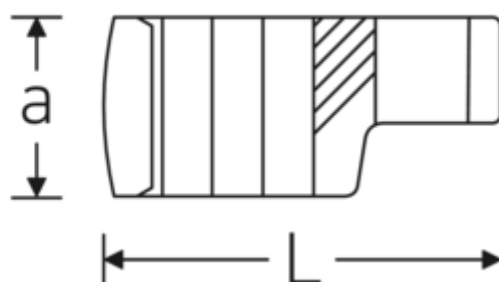

Crowning-Schlüssel, zöllig

440a

Art.-Nr. 02490050
GTIN 4018754004614
Modell 440 A 1 1/16

Bezeichnung.

3/8 " Crowring-Schlüssel SW 1 1/16" L.52,8mm

Eigenschaften.

- Doppelsechskant mit AS-Drive-Profil
- Chrome Alloy Steel, verchromt
- 3/8" für Volvo Flugmotor, Typ „JAS“

Technische Zeichnung.

Technische Attribute.

a	21,4 mm
Antriebsvierkant innen (Zoll)	3/8 "
Breite mm (b)	40 mm
Länge mm (L)	52,8 mm
S	28,2 mm
Schlüsselweite [Zoll]	1 1/16 "

Logistikdaten.

Tiefe mm (IFS)	52
Breite mm (IFS)	40
Höhe mm (IFS)	22
WEEE/ElektroG	nicht ear-pflichtig
Länge (verpackt, mm)	53
Breite (verpackt, mm)	41

W	20 mm	Höhe (verpackt, mm)	23
		Volumen (verpackt, dm³)	0.049979 dm ³
		Art.-Nr.	02490050
		Gewicht (brutto, kg)	0,084
		Gewicht PAP (kg)	0,000
		Gewicht PVC (kg)	0,002
		GTIN	4018754004614
		Ursprungsland AWR	GERMANY
		Ursprungsregion	Nordrhein-Westfalen
		Zolltarifnr.	82042000
		Packnorm	1
		Gewicht (g)	84 g