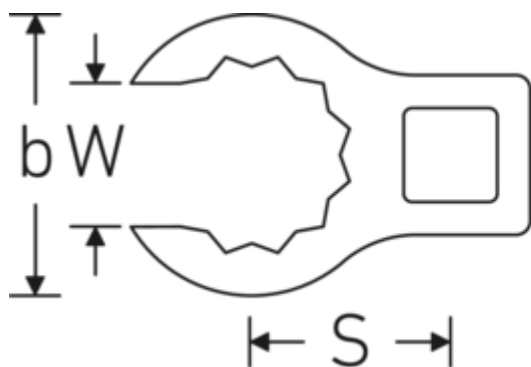

Crowning-Schlüssel, zöllig

440a

Art.-Nr. 02490050
GTIN 4018754004614
Modell 440 A 1 1/16

Bezeichnung.

3/8 " Crowring-Schlüssel SW 1 1/16" L.52,8mm

Eigenschaften.

- Doppelsechskant mit AS-Drive-Profil
- Chrome Alloy Steel, verchromt
- 3/8" für Volvo Flugmotor, Typ „JAS“

Technische Zeichnung.

Technische Attribute.

a	21,4 mm
Antriebsvierkant innen (Zoll)	3/8 "
Breite mm (b)	40 mm
Länge mm (L)	52,8 mm
S	28,2 mm
Schlüsselweite [Zoll]	1 1/16 "

Logistikdaten.

Tiefe mm (IFS)	52
Breite mm (IFS)	40
Höhe mm (IFS)	22
WEEE/ElektroG	nicht ear-pflichtig
Länge (verpackt, mm)	53
Breite (verpackt, mm)	41