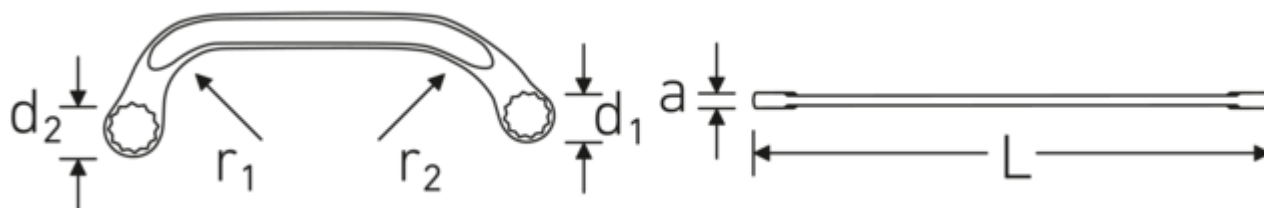

### Anti-Slip-Drive

El perfil especial AS-Drive permite la transmisión de fuerzas elevadas a las superficies planas de los tornillos sin dañarlos. Esto también evita que la cabeza del tornillo se desgarre.

### Anillos de pared delgada

El fino diámetro de las paredes de nuestros anillos facilita el trabajo en espacios reducidos. Los lados del anillo son más altos que las tuercas estándar, lo que evita que se atasquen.

## Dibujo técnico.