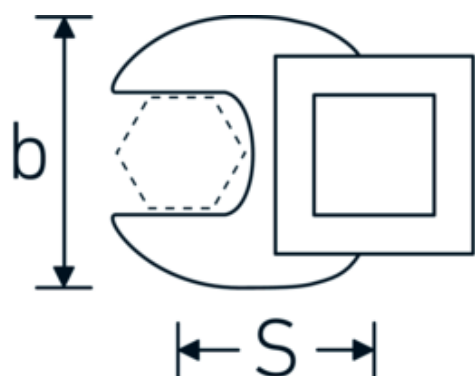

Llaves de boca tipo CROW-FOOT

540

Núm. art. **02200050**
GTIN **4018754141159**
Modelo **540 50**

Designación. 3/8 " Llave de vaso Crowfoot SW 50mm L.75mm

Descripción.

- Chrome-Alloy-Steel, cromadas
- ¡atención! Valores de regulación modificados en la llave dinamométrica

Dibujo técnico.

Atributos técnicos.

a	8 mm
Accionamiento cuadrado interior (pulgadas)	3/8 "
Anchura mm (b)	88 mm
Longitud mm (L)	75 mm
S	45,4 mm
Anchura de los planos [mm]	50 mm

Datos logísticos.

Profundidad mm (IFS)	89
Anchura mm (IFS)	74
Altura mm (IFS)	18
RAEE/Ley eléctrica	nicht ear-pflichtig
Longitud (empaquetada, mm)	100
Anchura (empaquetada, mm)	90
Altura en pulgadas	20

Variantes.

Núm. art.	Model no. (ERP)	Designación	GTIN
01200008	540 8	1/4 " Llave de vaso Crowfoot SW 8mm L.25,5mm	4018754149117
01200009	540 9	1/4 " Llave de vaso Crowfoot SW 9mm L.25,5mm	4018754149124
01200010	540 10	1/4 " Llave de vaso Crowfoot SW 10mm L.25,5mm	4018754149131
02200011	540 11	3/8 " Llave de vaso Crowfoot SW 11mm L.32mm	4018754149414
02200012	540 12	3/8 " Llave de vaso Crowfoot SW 12mm L.34,3mm	4018754003495
02200013	540 13	3/8 " Llave de vaso Crowfoot SW 13mm L.34,3mm	4018754003501
02200014	540 14	3/8 " Llave de vaso Crowfoot SW 14mm L.37,7mm	4018754003518
02200015	540 15	3/8 " Llave de vaso Crowfoot SW 15mm L.37,7mm	4018754003525
02200016	540 16	3/8 " Llave de vaso Crowfoot SW 16mm L.37,7mm	4018754003532
02200017	540 17	3/8 " Llave de vaso Crowfoot SW 17mm L.42,5mm	4018754003549
02200018	540 18	3/8 " Llave de vaso Crowfoot SW 18mm L.42,5mm	4018754003556
02200019	540 19	3/8 " Llave de vaso Crowfoot SW 19mm L.42,5mm	4018754003563
02200020	540 20	3/8 " Llave de vaso Crowfoot SW 20mm L.42,4mm	4018754141067
02200021	540 21	3/8 " Llave de vaso Crowfoot SW 21mm L.44,5mm	4018754003570