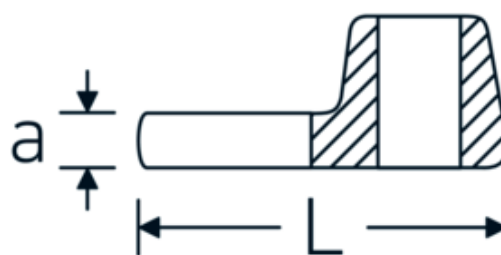

Llaves de boca tipo CROW-FOOT

540

Núm. art. **02200050**
GTIN **4018754141159**
Modelo **540 50**

Designación. 3/8 " Llave de vaso Crowfoot SW 50mm L.75mm

Descripción.

- Chrome-Alloy-Steel, cromadas
- ¡atención! Valores de regulación modificados en la llave dinamométrica

Dibujo técnico.

Atributos técnicos.

a	8 mm
Accionamiento cuadrado interior (pulgadas)	3/8 "
Anchura mm (b)	88 mm
Longitud mm (L)	75 mm
S	45,4 mm
Anchura de los planos [mm]	50 mm

Datos logísticos.

Profundidad mm (IFS)	89
Anchura mm (IFS)	74
Altura mm (IFS)	18
RAEE/Ley eléctrica	nicht ear-pflichtig
Longitud (empaquetada, mm)	100
Anchura (empaquetada, mm)	90
Altura en pulgadas	20

Variantes.

Núm. art.	Model no. (ERP)	Designación	GTIN
01200008	540 8	1/4 " Llave de vaso Crowfoot SW 8mm L.25,5mm	4018754149117
01200009	540 9	1/4 " Llave de vaso Crowfoot SW 9mm L.25,5mm	4018754149124
01200010	540 10	1/4 " Llave de vaso Crowfoot SW 10mm L.25,5mm	4018754149131
02200011	540 11	3/8 " Llave de vaso Crowfoot SW 11mm L.32mm	4018754149414
02200012	540 12	3/8 " Llave de vaso Crowfoot SW 12mm L.34,3mm	4018754003495
02200013	540 13	3/8 " Llave de vaso Crowfoot SW 13mm L.34,3mm	4018754003501
02200014	540 14	3/8 " Llave de vaso Crowfoot SW 14mm L.37,7mm	4018754003518
02200015	540 15	3/8 " Llave de vaso Crowfoot SW 15mm L.37,7mm	4018754003525
02200016	540 16	3/8 " Llave de vaso Crowfoot SW 16mm L.37,7mm	4018754003532
02200017	540 17	3/8 " Llave de vaso Crowfoot SW 17mm L.42,5mm	4018754003549
02200018	540 18	3/8 " Llave de vaso Crowfoot SW 18mm L.42,5mm	4018754003556
02200019	540 19	3/8 " Llave de vaso Crowfoot SW 19mm L.42,5mm	4018754003563
02200020	540 20	3/8 " Llave de vaso Crowfoot SW 20mm L.42,4mm	4018754141067
02200021	540 21	3/8 " Llave de vaso Crowfoot SW 21mm L.44,5mm	4018754003570