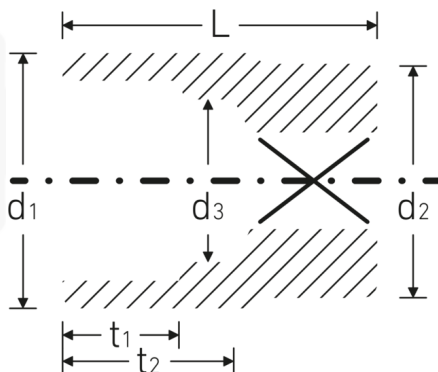

Steckschlüsseinsätze zöllig, 3/4"

55a

Art.-Nr. 05410067

GTIN 4018754009459

Modell 55 A 1 11/16

Bezeichnung.

3/4 " Steckschlüsseinsatz SW 1 11/16" L.70mm

Eigenschaften.

- Doppelsechskant mit AS-Drive-Profil
- 3/4" Innenvierkant-Antrieb
- HPQ® Hochleistungsstahl, verchromt
- SAE AS 954-E (Prüfwerte) / ASME B 107.1

Technologien und Leistungsmerkmale.

High Performance Quality (HPQ®)

Technische Zeichnung.

Technische Attribute.

Abtriebsprofil	Doppelsechskant AS-Drive
Antriebsvierkant innen (Zoll)	3/4 "
d1	58 mm
d2	40 mm
d3	33 mm
Länge mm (L)	70 mm
Schlüsselweite [Zoll]	1 11/16 "
t1	32 mm
t2	40,5 mm

Logistikdaten.

Tiefe mm (IFS)	70
Breite mm (IFS)	58
Höhe mm (IFS)	58
WEEE/ElektroG	nicht ear-pflichtig
Länge (verpackt, mm)	110
Breite (verpackt, mm)	110
Höhe (verpackt, mm)	59
Volumen (verpackt, dm3)	0.7139 dm3
Art.-Nr.	05410067
Gewicht (brutto, kg)	0,535
Gewicht PAP (kg)	0,000
Gewicht PVC (kg)	0,006
GTIN	4018754009459
Ursprungsland AWR	GERMANY
Ursprungsregion	Nordrhein-Westfalen
Zolltarifnr.	82042000
Packnorm	1
Gewicht (g)	524 g