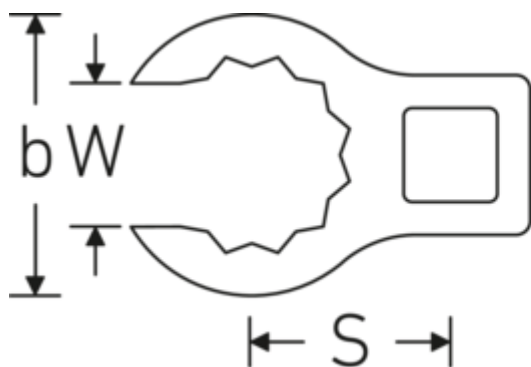

Crowning-Schlüssel, zöllig

440a

Art.-Nr. 03490066

GTIN 4018754008513

Modell 440 A 1 5/8

Bezeichnung.

1/2 " Crowring-Schlüssel SW 1 5/8" L.71,8mm

Eigenschaften.

- Doppelsechskant mit AS-Drive-Profil
- Chrome Alloy Steel, verchromt
- 3/8" für Volvo Flugmotor, Typ „JAS“

Technische Zeichnung.

Technische Attribute.

a	24,5 mm
Antriebsvierkant innen (Zoll)	1/2 "
Breite mm (b)	57,9 mm
Länge mm (L)	71,8 mm
S	37,7 mm
Schlüsselweite [Zoll]	1 5/8 "

Logistikdaten.

Tiefe mm (IFS)	70
Breite mm (IFS)	58
Höhe mm (IFS)	25
WEEE/ElektroG	nicht ear-pflichtig
Länge (verpackt, mm)	70
Breite (verpackt, mm)	58

W	31 mm	Höhe (verpackt, mm)	25
		Volumen (verpackt, dm³)	0.1015 dm ³
		Art.-Nr.	03490066
		Gewicht (brutto, kg)	0,169
		Gewicht PAP (kg)	0,000
		Gewicht PVC (kg)	0,003
		GTIN	4018754008513
		Ursprungsland AWR	GERMANY
		Ursprungsregion	Nordrhein-Westfalen
		Zolltarifnr.	82042000
		Packnorm	1
		Gewicht (g)	169 g