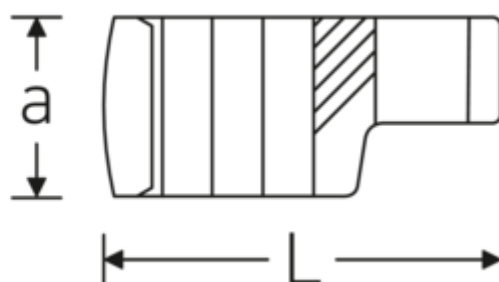

Crowning-Schlüssel, zöllig

440a

Art.-Nr. 03490066

GTIN 4018754008513

Modell 440 A 1 5/8

Bezeichnung.

1/2 " Crowring-Schlüssel SW 1 5/8" L.71,8mm

Eigenschaften.

- Doppelsechskant mit AS-Drive-Profil
- Chrome Alloy Steel, verchromt
- 3/8" für Volvo Flugmotor, Typ „JAS“

Technische Zeichnung.

Technische Attribute.

a	24,5 mm
Antriebsvierkant innen (Zoll)	1/2 "
Breite mm (b)	57,9 mm
Länge mm (L)	71,8 mm
S	37,7 mm
Schlüsselweite [Zoll]	1 5/8 "

Logistikdaten.

Tiefe mm (IFS)	70
Breite mm (IFS)	58
Höhe mm (IFS)	25
WEEE/ElektroG	nicht ear-pflichtig
Länge (verpackt, mm)	70
Breite (verpackt, mm)	58

W	31 mm	Höhe (verpackt, mm)	25
		Volumen (verpackt, dm³)	0.1015 dm ³
		Art.-Nr.	03490066
		Gewicht (brutto, kg)	0,169
		Gewicht PAP (kg)	0,000
		Gewicht PVC (kg)	0,003
		GTIN	4018754008513
		Ursprungsland AWR	GERMANY
		Ursprungsregion	Nordrhein-Westfalen
		Zolltarifnr.	82042000
		Packnorm	1
		Gewicht (g)	169 g