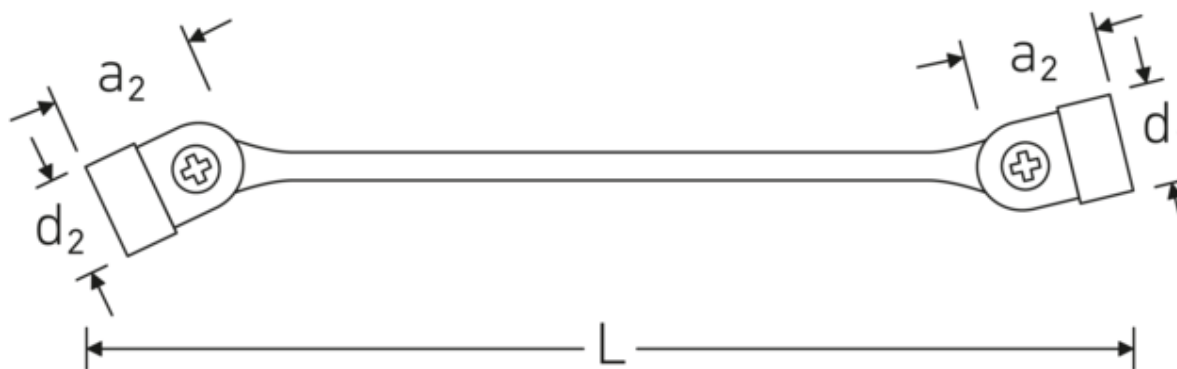

### Anti-Slip-Drive

El perfil especial AS-Drive permite la transmisión de fuerzas elevadas a las superficies planas de los tornillos sin dañarlos. Esto también evita que la cabeza del tornillo se desgarre.

### Perfil de doble T

Nuestras llaves combinadas y de estrella tienen un rebaje adicional en el centro de la herramienta. Similar al principio de una viga en T doble, proporciona una enorme capacidad de carga y la máxima resistencia a la vez que reduce el peso.

## Dibujo técnico.

## Atributos técnicos.

a1	11,9 mm
a2	13,4 mm
Perfil de salida	Hexágono doble AS-drive
d1	26 mm
d2	27,5 mm
Longitud mm (L)	201 mm
Surface	cromado
Anchura de los planos 1 [mm]	8 mm
Anchura de los planos 2 [mm]	9 mm