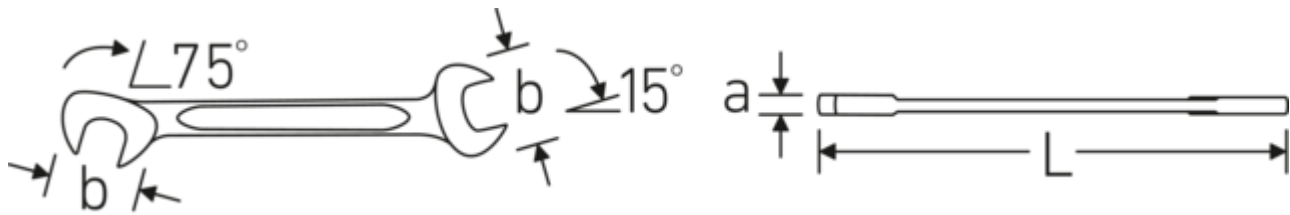

#### Eigenschaften.

- **metrische, gleiche** Schlüsselweiten
- gerade Ausführung, Maulstellung 15° und 75°
- stabile, schlanke und leichte Konstruktion
- hohe Biegefestigkeit durch Doppel-T-Profil
- griffige, hautsympatische Oberfläche durch STAHLWILLE Rundfinish
- extrem belastbar, außergewöhnlich langlebig
- im Gesenk geschmiedet, gehärtet und im Ölbad abgekühlt
- Chrome Alloy Steel, verchromt

#### Doppel-T-Profil

Unsere Maul- und Ringschlüssel verfügen über eine zusätzliche Vertiefung in der Mitte des Werkzeugs. Ähnlich dem Prinzip eines Doppel-T-Trägers wird damit eine enorme Belastbarkeit und maximale Biegefestigkeit bei geringerem Gewicht erreicht.

#### Offset Shaft Design

Unsere Schraubenschlüssel sind so konstruiert, dass sie an den Belastungszonen, wo die größten Kräfte einwirken - nämlich an der Verbindung zwischen Maul und Schaft - zusätzlich verstärkt sind, um so eine Verformung zu verhindern.

## Technische Attribute.

a	3 mm
Breite mm (b)	28,3 mm
Länge mm (L)	131 mm
Legierung	Chrome-Alloy-Steel, verchromt
Maulstellung	15/75 °
Oberfläche	verchromt
Schlüsselweite 1 [mm]	14 mm
Schlüsselweite 2 [mm]	14 mm