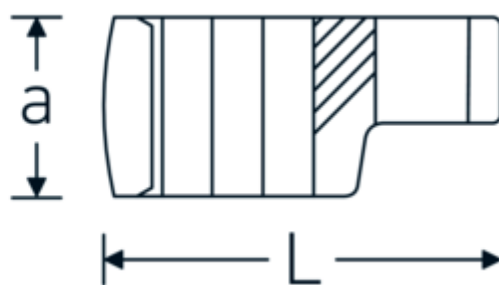

## Llaves de boca en estrella, tipo CROW-RING

440a

Núm. art. **03490056**  
GTIN **4018754008452**  
Modelo **440 A 1 1/4**

**Designación.** 1/2 " Llave de vaso Crowring SW 1 1/4" L.62,5mm

**Descripción.**

- Chrome-Alloy-Steel, cromadas
- ¡atención! Valores de regulación modificados en la llave dinamométrica

### Dibujo técnico.

### Atributos técnicos.

a	22,5 mm
Accionamiento cuadrado interior (pulgadas)	1/2 "
Anchura mm (b)	48 mm
Longitud mm (L)	62,5 mm
S	32,5 mm
Anchura de los planos [pulgadas]	1 1/4 "