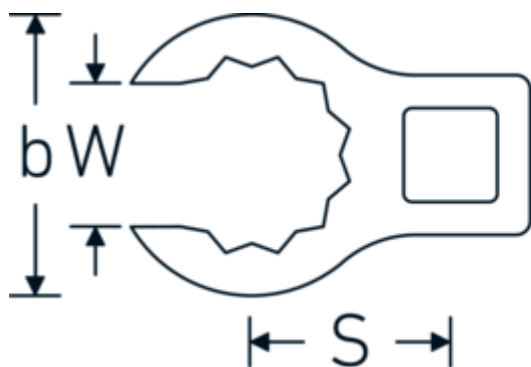

## Llaves de boca en estrella, tipo CROW-RING

440a

Núm. art. **03490056**  
GTIN **4018754008452**  
Modelo **440 A 1 1/4**

**Designación.** 1/2 " Llave de vaso Crowring SW 1 1/4" L.62,5mm

**Descripción.**

- Chrome-Alloy-Steel, cromadas
- ¡atención! Valores de regulación modificados en la llave dinamométrica

### Dibujo técnico.

## Variantes.

Núm. art.	Model no. (ERP)	Designación	GTIN
01490024	440 A 3/8	1/4 " Llave de vaso Crowring SW 3/8" L.28,4mm	4018754116805
01490028	440 A 7/16	1/4 " Llave de vaso Crowring SW 7/16" L.28mm	4018754001460
01490032	440 A 1/2	1/4 " Llave de vaso Crowring SW 1/2" L.30,5mm	4018754001477
01490034	440 A 9/16	1/4 " Llave de vaso Crowring SW 9/16" L.31,7mm	4018754001484
02490036	440 A 5/8	3/8 " Llave de vaso Crowring SW 5/8" L.36,5mm	4018754004546
02490038	440 A 11/16	3/8 " Llave de vaso Crowring SW 11/16" L.39,2mm	4018754004553
02490040	440 A 3/4	3/8 " Llave de vaso Crowring SW 3/4" L.40,9mm	4018754004560
02490042	440 A 13/16	3/8 " Llave de vaso Crowring SW 13/16" L.42,9mm	4018754004577
02490044	440 A 7/8	3/8 " Llave de vaso Crowring SW 7/8" L.45,2mm	4018754004584
02490046	440 A 15/16	3/8 " Llave de vaso Crowring SW 15/16" L.47,2mm	4018754004591
02490048	440 A 1	3/8 " Llave de vaso Crowring SW 1" L.49,3mm	4018754004607
02490050	440 A 1 1/16	3/8 " Llave de vaso Crowring SW 1 1/16" L.52,8mm	4018754004614
03490052	440 A 1 1/8	1/2 " Llave de vaso Crowring SW 1 1/8" L.56,8mm	4018754008445
03490056	440 A 1 1/4	1/2 " Llave de vaso Crowring SW 1 1/4" L.62,5mm	4018754008452