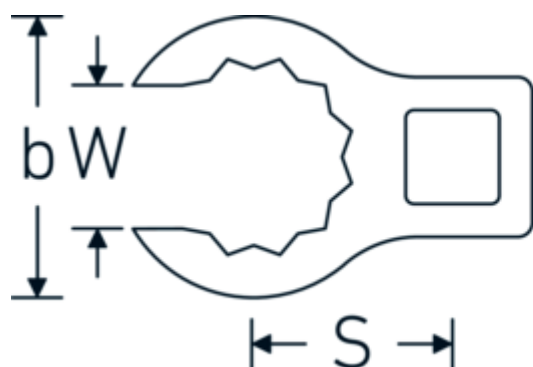

## Llaves de boca en estrella, tipo CROW-RING

440

Núm. art. 03190038  
GTIN 4018754141173  
Modelo 440 38

**Designación.** 1/2 " Llave de vaso Crowring SW 38mm L.68,1mm

**Descripción.**

- Chrome-Alloy-Steel, cromadas
- ¡atención! Valores de regulación modificados en la llave dinamométrica

### Dibujo técnico.

### Atributos técnicos.

a	24 mm
Accionamiento cuadrado interior (pulgadas)	1/2 "
Anchura mm (b)	53.9 mm
Longitud mm (L)	68,1 mm
S	35,6 mm
Anchura de los planos [mm]	38 mm

## Variantes.

Núm. art.	Model no. (ERP)	Designación	GTIN
01190008	440 8	1/4 " Llave de vaso Crowring SW 8mm L.23,8mm	4018754149094
01190009	440 9	1/4 " Llave de vaso Crowring SW 9mm L.28,5mm	4018754140985
01190010	440 10	1/4 " Llave de vaso Crowring SW 10mm L.28,4mm	4018754000739
01190011	440 11	1/4 " Llave de vaso Crowring SW 11mm L.28mm	4018754149100
01190012	440 12	1/4 " Llave de vaso Crowring SW 12mm L.30,8mm	4018754000746
01190013	440 13	1/4 " Llave de vaso Crowring SW 13mm L.32mm	4018754102099
01190014	440 14	1/4 " Llave de vaso Crowring SW 14mm L.31,7mm	4018754000753
02190015	440 15	3/8 " Llave de vaso Crowring SW 15mm L.36,5mm	4018754141029
02190016	440 16	3/8 " Llave de vaso Crowring SW 16mm L.36,1mm	4018754003389
02190017	440 17	3/8 " Llave de vaso Crowring SW 17mm L.39,2mm	4018754003396
02190018	440 18	3/8 " Llave de vaso Crowring SW 18mm L.40,8mm	4018754003402
02190019	440 19	3/8 " Llave de vaso Crowring SW 19mm L.40,5mm	4018754003419
02190020	440 20	3/8 " Llave de vaso Crowring SW 20mm L.42,9mm	4018754141036
02190021	440 21	3/8 " Llave de vaso Crowring SW 21mm L.42,8mm	4018754003426