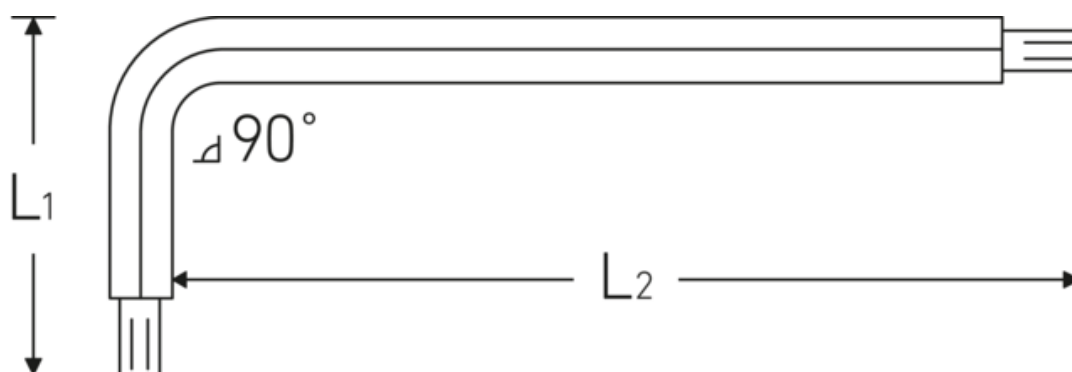

Sechskant-Kugelpopf- Winkelschraubendreher

10767

Art.-Nr. 43263002
GTIN 4018754332779
Modell 10767 2 KUGELKOPF-
WINKELSCHRAUBENDREHER
SECHSKANT

Bezeichnung. Sechskant-Kugelpopf-Winkelschraubendreher Abtriebssechskant 2mm L.16mm x 99mm

Eigenschaften.

- für **metrische** Innensechskantschrauben
- mit Kugelpopf am langen Schaftende
- Schwenkwinkel bis 25° zu jeder Seite
- Chrome Alloy Steel, vernickelt

Technische Zeichnung.

Technische Attribute.

Abtriebsprofil	Sechskant
Abtriebssechskant außen (mm)	2 mm
L1	16 mm
L2	99 mm

Logistikdaten.

Tiefe mm (IFS)	101
Breite mm (IFS)	17
Höhe mm (IFS)	2
WEEE/ElektroG	nicht ear-pflichtig
Länge (verpackt, mm)	175

Breite (verpackt, mm)	100
Höhe (verpackt, mm)	2
Volumen (verpackt, dm³)	0.035 dm ³
Art.-Nr.	43263002
Gewicht (brutto, kg)	0,034
Gewicht PAP (kg)	0,000
Gewicht PVC (kg)	0,004
GTIN	4018754332779
Ursprungsland AWR	GERMANY
Ursprungsregion	Nordrhein-Westfalen
Zolltarifnr.	82054000
Packnorm	10
Gewicht (g)	3 g