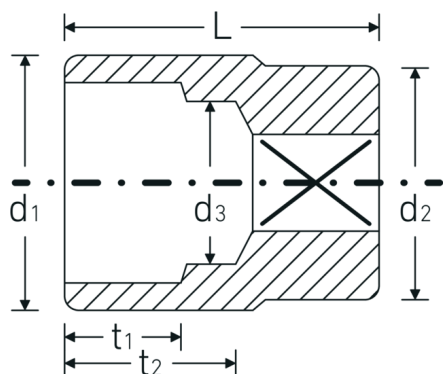

## Atributos técnicos.

|  |                                       |
|--|---------------------------------------|
| Perfil de salida                           | AS-drive hexagonal                    |
| Accionamiento cuadrado interior (pulgadas) | 3/4 "                                 |
| d1   | 38,5 mm                               |
| d2   | 38 mm                                 |
| d3   | 24 mm                                 |
| DIN  | DIN 3124 / ISO 2725-1, ASME B 107.5 M |
| Longitud mm (L)                            | 54 mm                                 |
| Anchura de los planos [mm]                 | 27 mm                                 |
| t1   | 20 mm                                 |
| t2   | 26,8 mm                               |