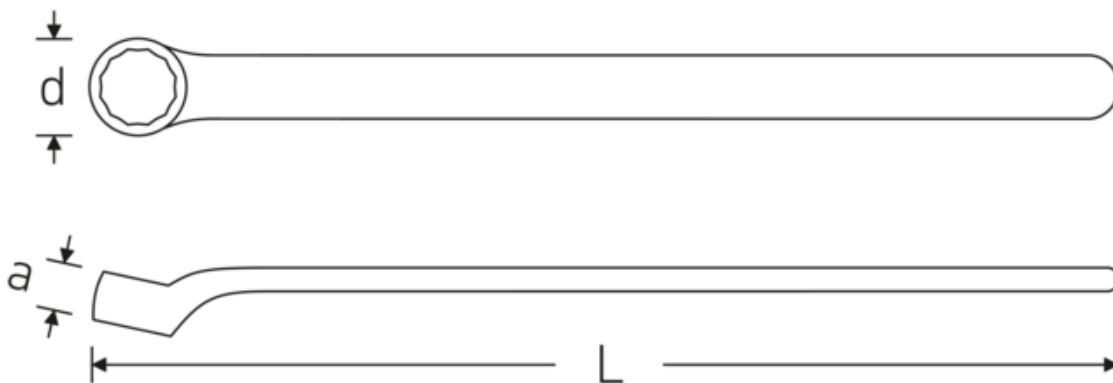

VDE-Einringschlüssel

12161 VDE

Art.-Nr. 44190022
GTIN 4018754254071
Modell 12161 VDE 22

Bezeichnung. VDE-Einringschlüssel SW 22mm

Eigenschaften.

- **metrische** Schlüsselweiten
- Doppelsechskant mit AS-Drive-Profil
- VDE-isoliert bis 1.000 V
- schutzisoliert nach IEC 60900-AC 1.000 V / DC 1.500 V
- Chrome Alloy Steel, verchromt

Technologien und Leistungsmerkmale.

Anti-Slip-Drive

Das AS-Drive-Profil ermöglicht hohe Kraftübertragungen auf die Flanken von Schrauben und Muttern, ohne diese zu beschädigen. Damit wird das Abrunden des Schraubenkopfes verhindert.

Dünnwandige Ringe

Die geringe Wandstärke unserer Ringe erleichtert das Arbeiten an schwer zugänglichen Schraubstellen. Die Ringseiten sind höher als bei genormten Muttern, was ein Festklemmen ausschließt.

Technische Zeichnung.

Technische Attribute.

a	19 mm
d	36,3 mm
DIN	DIN EN 60900
Länge mm (L)	254,2 mm
Schlüsselweite 1 [mm]	22 mm

Logistikdaten.

Tiefe mm (IFS)	255
Breite mm (IFS)	35
Höhe mm (IFS)	15
WEEE/ElektroG	nicht ear-pflichtig
Länge (verpackt, mm)	300
Breite (verpackt, mm)	100
Höhe (verpackt, mm)	20
Volumen (verpackt, dm3)	0.6 dm3
Art.-Nr.	44190022
Gewicht (brutto, kg)	0,250
Gewicht PAP (kg)	0,000
Gewicht PVC (kg)	0,000
GTIN	4018754254071
Ursprungsland AWR	GERMANY
Ursprungsregion	Nordrhein-Westfalen
Zolltarifnr.	82041100
Packnorm	1
Gewicht (g)	238 g