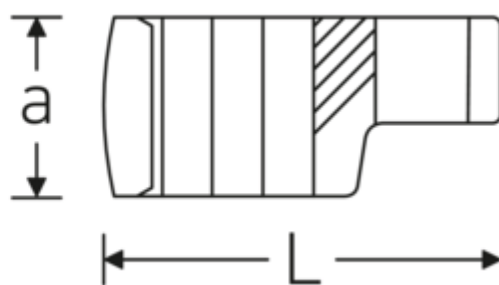

## Crowning-Schlüssel, metrisch

440

Art.-Nr. 01190011  
GTIN 4018754149100  
Modell 440 11

**Bezeichnung.** 1/4 " Crowring-Schlüssel SW 11mm L.28mm

**Eigenschaften.**

- Doppelsechskant mit AS-Drive-Profil
- Chrome Alloy Steel, verchromt

## Technische Zeichnung.

## Technische Attribute.

a	13,5 mm
Antriebsvierkant innen (Zoll)	1/4 "
Breite mm (b)	18,2 mm
Länge mm (L)	28 mm
S	14 mm
Schlüsselweite [mm]	11 mm
W	8,6 mm

## Logistikdaten.

Tiefe mm (IFS)	27
Breite mm (IFS)	17
Höhe mm (IFS)	8
WEEE/ElektroG	nicht ear-pflichtig
Länge (verpackt, mm)	105
Breite (verpackt, mm)	25
Höhe (verpackt, mm)	12

<b>Volumen (verpackt, dm3)</b>	0.0315 dm3
<b>Art.-Nr.</b>	01190011
<b>Gewicht (brutto, kg)</b>	0,170
<b>Gewicht PAP (kg)</b>	0,000
<b>Gewicht PVC (kg)</b>	0,002
<b>GTIN</b>	4018754149100
<b>Ursprungsland AWR</b>	GERMANY
<b>Ursprungsregion</b>	Nordrhein-Westfalen
<b>Zolltarifnr.</b>	82042000
<b>Packnorm</b>	10
<b>Gewicht (g)</b>	17 g