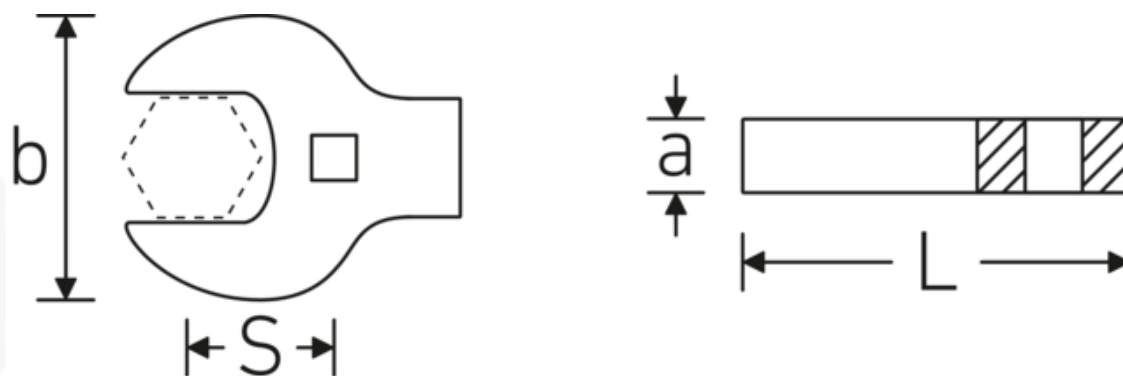

Crowfoot-Schlüssel heavy-duty, zöllig

540a HD

Art.-Nr. 02501058
GTIN 4018754285754
Modell 540A HD SW 1.5/16

Bezeichnung.

3/8 " Crowfoot-Schlüssel heavy-duty SW 1 5/16" L.63mm

Eigenschaften.

- für besonders hohe Belastungen, z. B. Edelstahlverschraubungen
- vollständige Nutzung des Schlüsselmauls in Kombination mit Standardknarren oder Drehmomentschlüssel mit festem Vierkant
- verchromt

Technische Zeichnung.

Technische Attribute.

a	11 mm
Antriebsvierkant innen (Zoll)	3/8 "
Breite mm (b)	56 mm
Länge mm (L)	63 mm
S	27,9 mm
Schlüsselweite [Zoll]	1 5/16 "

Logistikdaten.

Tiefe mm (IFS)	60
Breite mm (IFS)	55
Höhe mm (IFS)	10
WEEE/ElektroG	nicht ear-pflichtig
Länge (verpackt, mm)	70
Breite (verpackt, mm)	60
Höhe (verpackt, mm)	10
Volumen (verpackt, dm3)	0.042 dm3
Art.-Nr.	02501058
Gewicht (brutto, kg)	0,158
Gewicht PAP (kg)	0,000
Gewicht PVC (kg)	0,002
GTIN	4018754285754
Ursprungsland AWR	GERMANY
Ursprungsregion	Nordrhein-Westfalen
Zolltarifnr.	82042000
Packnorm	1
Gewicht (g)	156 g

Varianten.

Art.-Nr.	Modell-Nr. (ERP)	Bezeichnung	GTIN
02501024	540A HD SW 3/8	3/8 " Crowfoot-Schlüssel heavy-duty SW 3/8" L.39mm	4018754285709
02501028	540A HD SW 7/16	3/8 " Crowfoot-Schlüssel heavy-duty SW 7/16" L.40mm	4018754285716
02501032	540A HD SW 1/2	3/8 " Crowfoot-Schlüssel heavy-duty SW 1/2" L.42mm	4018754285723
02501034	540A HD SW 9/16	3/8 " Crowfoot-Schlüssel heavy-duty SW 9/16" L.43,4mm	4018754198078
02501036	540A HD SW 5/8	3/8 " Crowfoot-Schlüssel heavy-duty SW 5/8" L.45mm	4018754198085
02501038	540A HD SW 11/16	3/8 " Crowfoot-Schlüssel heavy-duty SW 11/16" L.47,2mm	4018754198092
02501040	540A HD SW 3/4	3/8 " Crowfoot-Schlüssel heavy-duty SW 3/4" L.49mm	4018754285730
02501042	540A HD SW 13/16	3/8 " Crowfoot-Schlüssel heavy-duty SW 13/16" L.51mm	4018754204359