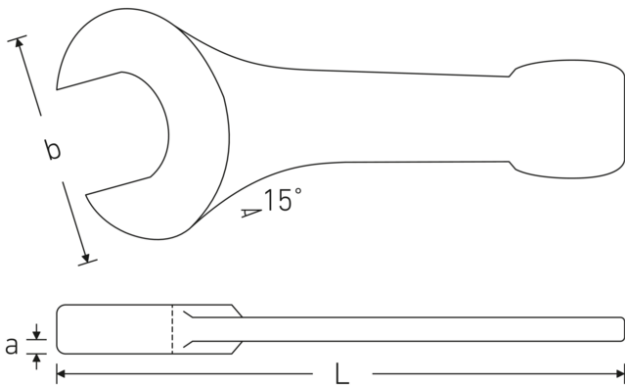

Schlagmaulschlüssel

4204

Art.-Nr. **42040046**
GTIN **4018754023707**
Modell **4204 46**

Bezeichnung. Schlagmaulschlüssel SW 46mm L.255mm

Eigenschaften.

- Spezialstahl, stahlgrau
- DIN 133

Technische Zeichnung.

Technische Attribute.

a	20 mm
Breite mm (b)	98 mm
DIN	DIN 133
Länge mm (L)	255 mm
Legierung	Spezialstahl
Oberfläche	stahlgrau
Schlüsselweite 1 [mm]	46 mm

Logistikdaten.

Tiefe mm (IFS)	252
Breite mm (IFS)	100
Höhe mm (IFS)	22
WEEE/ElektroG	nicht ear-pflichtig
Länge (verpackt, mm)	252
Breite (verpackt, mm)	100
Höhe (verpackt, mm)	22

Volumen (verpackt, dm3)	0.5544 dm3
Art.-Nr.	42040046
Gewicht (brutto, kg)	1,245
Gewicht PAP (kg)	0,000
Gewicht PVC (kg)	0,000
GTIN	4018754023707
Ursprungsland AWR	GERMANY
Ursprungsregion	Nordrhein-Westfalen
Zolltarifnr.	82041100
Packnorm	1
Gewicht (g)	1245 g