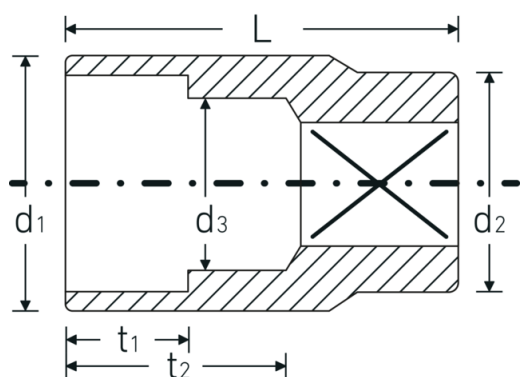

## Atributos técnicos.

Perfil de salida	Hexágono doble AS-drive
Accionamiento cuadrado interior (pulgadas)	1/2 "
d1	41,8 mm
d2	28 mm
d3	32,1 mm
Longitud mm (L)	47 mm
Anchura de los planos [pulgadas]	1 5/16 "
t1	22 mm
t2	26,7 mm