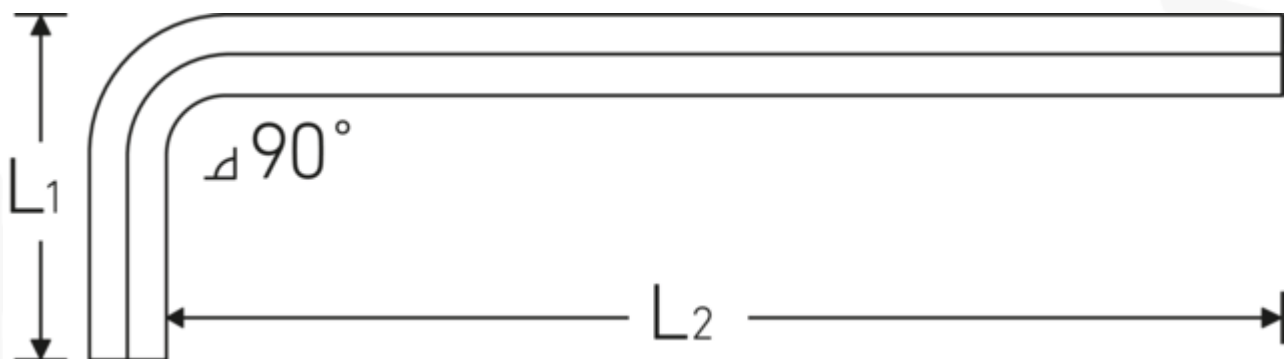

Sechskant-Winkelschraubendreher

10765

Art.-Nr. 43213015
GTIN 4018754332410
Modell 10765 1.5
WINKELSCHRAUBENDREHER
SECHSKANT

Bezeichnung.

Sechskant-Winkelschraubendreher Abtriebssechskant 1,5mm L.14mm x 90mm

Eigenschaften.

- extra lange Ausführung
- für **metrische** Innensechskantschrauben
- Chrome Alloy Steel, vernickelt
- DIN ISO 2936

Technische Zeichnung.

Technische Attribute.

Abtriebssechskant außen (mm)	1,5 mm
DIN	DIN ISO 2936
Inhalt	436453
L1	14 mm
L2	90 mm

Logistikdaten.

Tiefe mm (IFS)	91
Breite mm (IFS)	15
Höhe mm (IFS)	2
WEEE/ElektroG	nicht ear-pflichtig
Länge (verpackt, mm)	175
Breite (verpackt, mm)	100
Höhe (verpackt, mm)	3
Volumen (verpackt, dm3)	0.0525 dm3
Art.-Nr.	43213015
Gewicht (brutto, kg)	0,018
Gewicht PAP (kg)	0,000
Gewicht PVC (kg)	0,004
GTIN	4018754332410
Ursprungsland AWR	GERMANY
Ursprungsregion	Nordrhein-Westfalen
Zolltarifnr.	82054000
Packnorm	10
Gewicht (g)	3 g

Varianten.

Art.-Nr.	Modell-Nr. (ERP)	Bezeichnung	GTIN
43213015	10765 1.5 WINKELSCHRAUBENDREHER SECHSKANT	Sechskant-Winkelschraubendreher Abtriebssechskant 1,5mm L.14mm x 90mm	4018754332410
43213002	10765 2 WINKELSCHRAUBENDREHER SECHSKANT	Sechskant-Winkelschraubendreher Abtriebssechskant 2mm L.16mm x 100mm	4018754332427
43213025	10765 2.5 WINKELSCHRAUBENDREHER SECHSKANT	Sechskant-Winkelschraubendreher Abtriebssechskant 2,5mm L.18mm x 112mm	4018754332434
43213003	10765 3 WINKELSCHRAUBENDREHER SECHSKANT	Sechskant-Winkelschraubendreher Abtriebssechskant 3mm L.20mm x 126mm	4018754332441
43213004	10765 4 WINKELSCHRAUBENDREHER SECHSKANT	Sechskant-Winkelschraubendreher Abtriebssechskant 4mm L.25mm x 140mm	4018754332458
43213005	10765 5 WINKELSCHRAUBENDREHER SECHSKANT	Sechskant-Winkelschraubendreher Abtriebssechskant 5mm L.28mm x 160mm	4018754332465