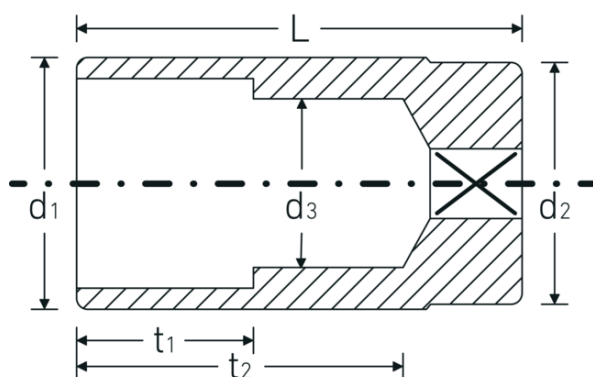

Bocas de llave de vaso

46a

Núm. art. **02420020**
GTIN **4018754127016**
Modelo **46 A 5/16**

Designación. 3/8 " Juego de bocas de llaves de vaso SW 5/16" L.54mm

Descripción.

- largas
- ASME B 107.1, Fed. Spec. GGG-W-641, SAE AS 954-E
- HPQ®-Acero de altas características, cromadas

Dibujo técnico.

Atributos técnicos.

Perfil de salida	Hexágono doble AS-drive
Accionamiento cuadrado interior (pulgadas)	3/8 "
d1	11,7 mm
d2	16,5 mm
d3	7 mm
Longitud mm (L)	54 mm
Anchura de los planos [pulgadas]	5/16 "
t1	9 mm
t2	42,5 mm

Datos logísticos.

Profundidad mm (IFS)	54
Anchura mm (IFS)	17
Altura mm (IFS)	17
RAEE/Ley eléctrica	nicht ear-pflichtig
Longitud (empaquetada, mm)	120
Anchura (empaquetada, mm)	80
Altura en pulgadas	18
Volumen (envasado, dm3)	0.1728 dm3
Núm. art.	02420020
Peso (bruto, kg)	0,190
Peso PAP (kg)	0,000
Peso PVC (kg)	0,003
GTIN	4018754127016
País de origen AWR	GERMANY
Región de origen	Nordrhein-Westfalen
Customs tariff no.	82042000
Norma de embalaje	5
Peso	35 g

Variantes.

Núm. art.	Model no. (ERP)	Designación	GTIN
02420016	46 A 1/4	3/8 " Juego de bocas de llaves de vaso SW 1/4" L.54mm	4018754127009
02420020	46 A 5/16	3/8 " Juego de bocas de llaves de vaso SW 5/16" L.54mm	4018754127016