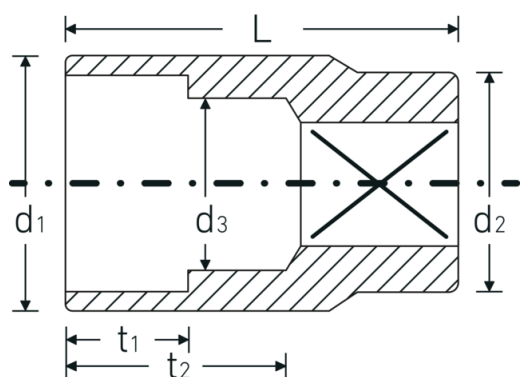

Bocas de llave de vaso

50

Núm. art. **03010017**
GTIN **4018754005253**
Modelo **50 17**

Designación. 1/2 " Juego de bocas de llaves de vaso SW 17mm L.38mm

Descripción.

- DIN 3124/ISO 2725-1, DIN EN 3709, ASME B 107.5M
- HPQ®-Acero de alta características, cromadas

Dibujo técnico.

Atributos técnicos.

Perfil de salida	Hexágono doble AS-drive
Accionamiento cuadrado interior (pulgadas)	1/2 "
d1	24 mm
d2	23,7 mm
d3	15,2 mm
DIN	DIN 3124 / ISO 2725-1, DIN EN 3709, ASME B 107.5 M
Longitud mm (L)	38 mm
Anchura de los planos [mm]	17 mm
t1	15 mm
t2	19,6 mm

Datos logísticos.

Profundidad mm (IFS)	38
Anchura mm (IFS)	24
Altura mm (IFS)	24
RAEE/Ley eléctrica	nicht ear-pflichtig
Longitud (empaquetada, mm)	121
Anchura (empaquetada, mm)	49
Altura en pulgadas	40
Volumen (envasado, dm ³)	0.23716 dm ³
Núm. art.	03010017
Peso (bruto, kg)	0,667
Peso PAP (kg)	0,000
Peso PVC (kg)	0,006
GTIN	4018754005253
País de origen AWR	GERMANY
Región de origen	Nordrhein-Westfalen
Customs tariff no.	82042000
Norma de embalaje	10
Peso	66 g

Variantes.

Núm. art.	Model no. (ERP)	Designación	GTIN
03010008	50 8	1/2 " Juego de bocas de llaves de vaso SW 8mm L.38mm	4018754005161
03010009	50 9	1/2 " Juego de bocas de llaves de vaso SW 9mm L.38mm	4018754005178