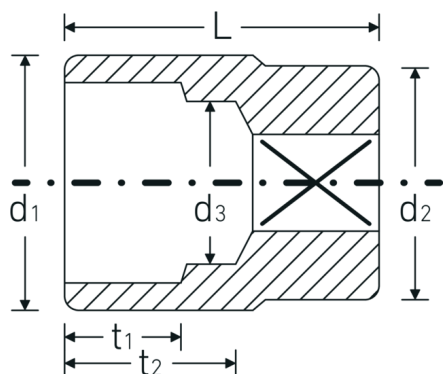

Bocas de llave de vaso

55

Núm. art. **05010030**
GTIN **4018754008773**
Modelo **55 30**

Designación.

3/4 " Juego de bocas de llaves de vaso SW 30mm L.58mm

Descripción.

- DIN 3124/ISO 2725-1, ASME B 107.5 M
- AS-drive y acero de alto rendimiento HPQ® hasta tamaño máx. 38 mm, cromadas

Dibujo técnico.

Atributos técnicos.

Perfil de salida	AS-drive hexagonal
Accionamiento cuadrado interior (pulgadas)	3/4 "
d1	42 mm
d2	38 mm
d3	27 mm
DIN	DIN 3124 / ISO 2725-1, ASME B 107.5 M
Longitud mm (L)	58 mm
Anchura de los planos [mm]	30 mm
t1	21 mm
t2	33,6 mm
Tipo	Mercedes-Benz

Datos logísticos.

Profundidad mm (IFS)	58
Anchura mm (IFS)	42
Altura mm (IFS)	42
RAEE/Ley eléctrica	nicht ear-pflichtig
Longitud (empaquetada, mm)	220
Anchura (empaquetada, mm)	68
Altura en pulgadas	43
Volumen (envasado, dm3)	0.64328 dm3
Núm. art.	05010030
Peso (bruto, kg)	1,579
Peso PAP (kg)	0,000
Peso PVC (kg)	0,009
GTIN	4018754008773
País de origen AWR	GERMANY
Región de origen	Nordrhein-Westfalen
Customs tariff no.	82042000
Norma de embalaje	5
Peso	313 g

Variantes.

Núm. art.	Model no. (ERP)	Designación	GTIN
05010019	55 19	3/4 " Juego de bocas de llaves de vaso SW 19mm L.50mm	4018754008667
05010021	55 21	3/4 " Juego de bocas de llaves de vaso SW 21mm L.50mm	4018754008681