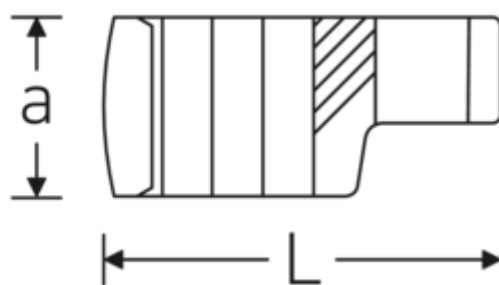

Crowning-Schlüssel, metrisch

440

Art.-Nr. 02190017
GTIN 4018754003396
Modell 440 17

Bezeichnung. 3/8 " Crowring-Schlüssel SW 17mm L.39,2mm

Eigenschaften.

- Doppelsechskant mit AS-Drive-Profil
- Chrome Alloy Steel, verchromt

Technische Zeichnung.

Technische Attribute.

a	17,5 mm
Antriebsvierkant innen (Zoll)	3/8 "
Breite mm (b)	27,3 mm
Länge mm (L)	39,2 mm
S	20,5 mm
Schlüsselweite [mm]	17 mm
W	14 mm

Logistikdaten.

Tiefe mm (IFS)	40
Breite mm (IFS)	27
Höhe mm (IFS)	18
WEEE/ElektroG	nicht ear-pflichtig
Länge (verpackt, mm)	41
Breite (verpackt, mm)	28
Höhe (verpackt, mm)	19

Volumen (verpackt, dm3)	0.021812 dm3
Art.-Nr.	02190017
Gewicht (brutto, kg)	0,200
Gewicht PAP (kg)	0,000
Gewicht PVC (kg)	0,002
GTIN	4018754003396
Ursprungsland AWR	GERMANY
Ursprungsregion	Nordrhein-Westfalen
Zolltarifnr.	82042000
Packnorm	5
Gewicht (g)	40 g