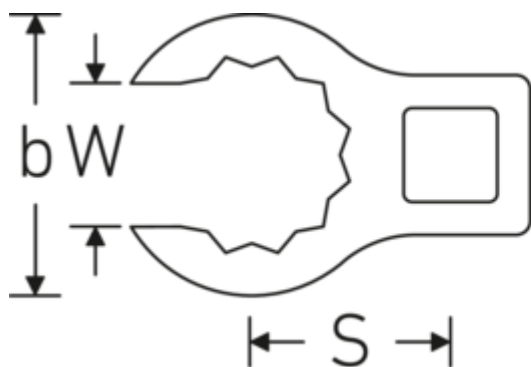

Crowning-Schlüssel, metrisch

440

Art.-Nr. 02190017
GTIN 4018754003396
Modell 440 17

Bezeichnung. 3/8 " Crowring-Schlüssel SW 17mm L.39,2mm

Eigenschaften.

- Doppelsechskant mit AS-Drive-Profil
- Chrome Alloy Steel, verchromt

Technische Zeichnung.

Technische Attribute.

a	17,5 mm
Antriebsvierkant innen (Zoll)	3/8 "
Breite mm (b)	27,3 mm
Länge mm (L)	39,2 mm
S	20,5 mm
Schlüsselweite [mm]	17 mm
W	14 mm

Logistikdaten.

Tiefe mm (IFS)	40
Breite mm (IFS)	27
Höhe mm (IFS)	18
WEEE/ElektroG	nicht ear-pflichtig
Länge (verpackt, mm)	41
Breite (verpackt, mm)	28
Höhe (verpackt, mm)	19