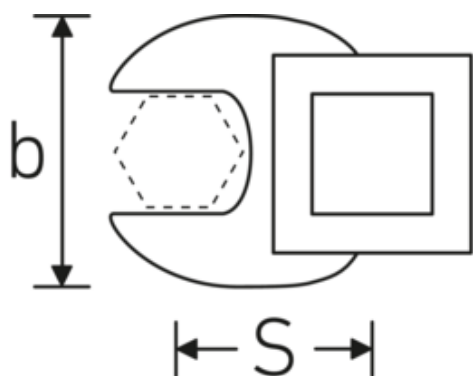

## Crowfoot-Schlüssel, zöllig

540a

Art.-Nr. 02500048  
GTIN 4018754004706  
Modell 540 A 1

**Bezeichnung.** 3/8 " Crowfoot-Schlüssel SW 1" L.47mm

**Eigenschaften.** • Chrome Alloy Steel, verchromt

## Technische Zeichnung.

## Technische Attribute.

a	8 mm
Antriebsvierkant innen (Zoll)	3/8 "
Breite mm (b)	45 mm
Länge mm (L)	47 mm
S	26,7 mm
Schlüsselweite [Zoll]	1 "