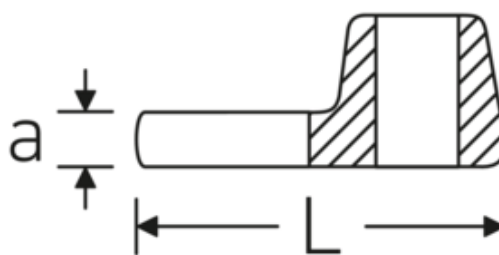

## Crowfoot-Schlüssel, zöllig

540a

Art.-Nr. 02500048  
GTIN 4018754004706  
Modell 540 A 1

**Bezeichnung.** 3/8 " Crowfoot-Schlüssel SW 1" L.47mm

**Eigenschaften.** • Chrome Alloy Steel, verchromt

## Technische Zeichnung.

## Technische Attribute.

a	8 mm
Antriebsvierkant innen (Zoll)	3/8 "
Breite mm (b)	45 mm
Länge mm (L)	47 mm
S	26,7 mm
Schlüsselweite [Zoll]	1 "