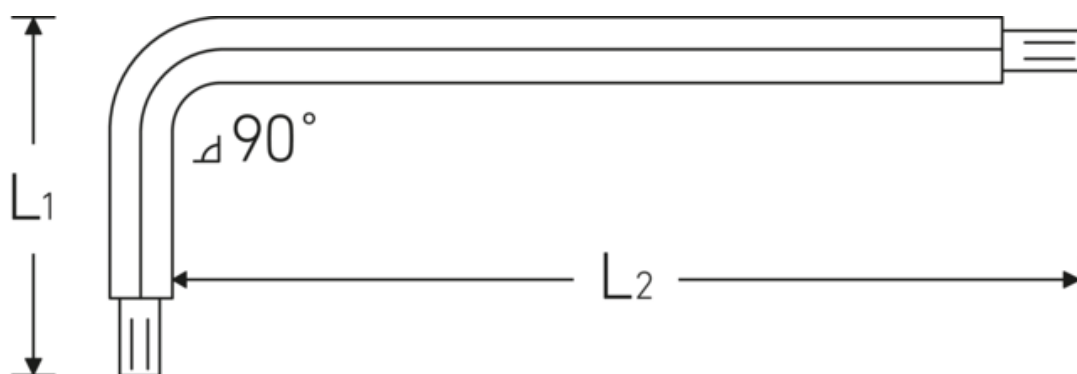

## Sechskant-Kugelkopf- Winkelschraubendreher

10767

Art.-Nr. 43263015  
GTIN 4018754332762  
Modell 10767 1.5 KUGELKOPF-  
WINKELSCHRAUBENDREHER  
SECHSKANT

**Bezeichnung.** Sechskant-Kugelkopf-Winkelschraubendreher Abtriebssechskant 1,5mm L.14mm x 89mm

**Eigenschaften.**

- für **metrische** Innensechskantschrauben
- mit Kugelkopf am langen Schaftende
- Schwenkwinkel bis 25° zu jeder Seite
- Chrome Alloy Steel, vernickelt

### Technische Attribute.

Abtriebsprofil	Sechskant
Abtriebssechskant außen (mm)	1,5 mm
L1	14 mm
L2	89 mm