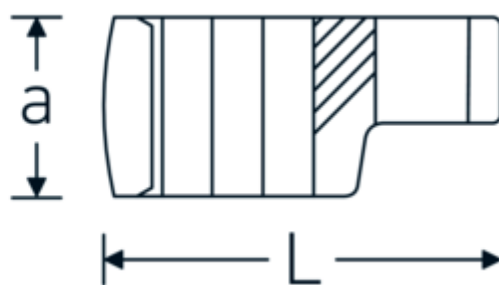

Llaves de boca en estrella, tipo CROW-RING

440

Núm. art. 03190036
GTIN 4018754102075
Modelo 440 36

Designación. 1/2 " Llave de vaso Crowring SW 36mm L.66,5mm

Descripción.

- Chrome-Alloy-Steel, cromadas
- ¡atención! Valores de regulación modificados en la llave dinamométrica

Dibujo técnico.

Atributos técnicos.

| | |
|--|---------|
| a | 24 mm |
| Accionamiento cuadrado interior (pulgadas) | 1/2 " |
| Anchura mm (b) | 51.9 mm |
| Longitud mm (L) | 66,5 mm |
| S | 34,6 mm |
| Anchura de los planos [mm] | 36 mm |

| | | | |
|----------|-------|--------------------------------|---------------------|
| W | 27 mm | Volumen (envasado, dm3) | 0.053856 dm3 |
| | | Núm. art. | 03190036 |
| | | Peso (bruto, kg) | 0,165 |
| | | Peso PAP (kg) | 0,000 |
| | | Peso PVC (kg) | 0,002 |
| | | GTIN | 4018754102075 |
| | | País de origen AWR | GERMANY |
| | | Región de origen | Nordrhein-Westfalen |
| | | Customs tariff no. | 82042000 |
| | | Norma de embalaje | 1 |
| | | Peso | 150 g |