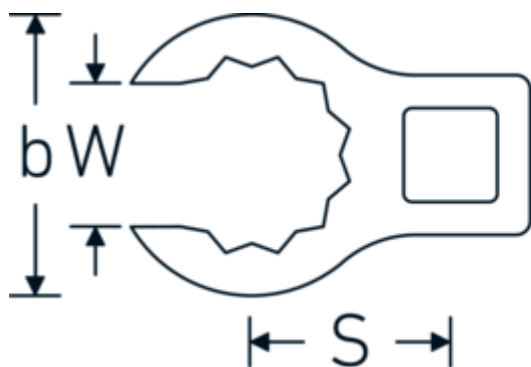

Llaves de boca en estrella, tipo CROW-RING

440

Núm. art. 03190036
GTIN 4018754102075
Modelo 440 36

Designación. 1/2 " Llave de vaso Crowring SW 36mm L.66,5mm

Descripción.

- Chrome-Alloy-Steel, cromadas
- ¡atención! Valores de regulación modificados en la llave dinamométrica

Dibujo técnico.

Atributos técnicos.

| | |
|--|---------|
| a | 24 mm |
| Accionamiento cuadrado interior (pulgadas) | 1/2 " |
| Anchura mm (b) | 51.9 mm |
| Longitud mm (L) | 66,5 mm |
| S | 34,6 mm |
| Anchura de los planos [mm] | 36 mm |

Variantes.

| Núm. art. | Model no. (ERP) | Designación | GTIN |
|-----------|-----------------|--|---------------|
| 01190008 | 440 8 | 1/4 " Llave de vaso Crowring SW 8mm L.23,8mm | 4018754149094 |
| 01190009 | 440 9 | 1/4 " Llave de vaso Crowring SW 9mm L.28,5mm | 4018754140985 |
| 01190010 | 440 10 | 1/4 " Llave de vaso Crowring SW 10mm L.28,4mm | 4018754000739 |
| 01190011 | 440 11 | 1/4 " Llave de vaso Crowring SW 11mm L.28mm | 4018754149100 |
| 01190012 | 440 12 | 1/4 " Llave de vaso Crowring SW 12mm L.30,8mm | 4018754000746 |
| 01190013 | 440 13 | 1/4 " Llave de vaso Crowring SW 13mm L.32mm | 4018754102099 |
| 01190014 | 440 14 | 1/4 " Llave de vaso Crowring SW 14mm L.31,7mm | 4018754000753 |
| 02190015 | 440 15 | 3/8 " Llave de vaso Crowring SW 15mm L.36,5mm | 4018754141029 |
| 02190016 | 440 16 | 3/8 " Llave de vaso Crowring SW 16mm L.36,1mm | 4018754003389 |
| 02190017 | 440 17 | 3/8 " Llave de vaso Crowring SW 17mm L.39,2mm | 4018754003396 |
| 02190018 | 440 18 | 3/8 " Llave de vaso Crowring SW 18mm L.40,8mm | 4018754003402 |
| 02190019 | 440 19 | 3/8 " Llave de vaso Crowring SW 19mm L.40,5mm | 4018754003419 |
| 02190020 | 440 20 | 3/8 " Llave de vaso Crowring SW 20mm L.42,9mm | 4018754141036 |
| 02190021 | 440 21 | 3/8 " Llave de vaso Crowring SW 21mm L.42,8mm | 4018754003426 |