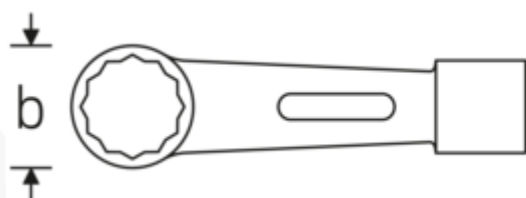

Schlagringschlüssel

StahlwilleSTABIL® 8

Art.-Nr. 42010055
GTIN 4018754023219
Modell 8 55

Bezeichnung.

Schlagringschlüssel SW 55 mm L.300mm

Eigenschaften.

- für schwere Montagearbeiten
- Doppelsechskant
- schlanke Ringwandstärke für Arbeiten an schwer zugänglichen Stellen
- verstärktes Schlagende für eine größere Schlagfläche
- Chrome Alloy Steel, gesenkgeschmiedet, grün lackiert

Technische Zeichnung.

Technische Attribute.

a 38 mm
Breite mm (b) 76 mm

Logistikdaten.

Tiefe mm (IFS) 300
Breite mm (IFS) 77

Länge mm (L)	300 mm	Höhe mm (IFS)	39
Legierung	Chrome-Alloy-Steel, verchromt	WEEE/ElektroG	nicht ear-pflichtig
Oberfläche	grün lackiert	Länge (verpackt, mm)	300
Schlüsselweite 1 [mm]	55 mm	Breite (verpackt, mm)	77
		Höhe (verpackt, mm)	39
		Volumen (verpackt, dm3)	0.9009 dm3
		Art.-Nr.	42010055
		Gewicht (brutto, kg)	2,087
		Gewicht PAP (kg)	0,000
		Gewicht PVC (kg)	0,000
		GTIN	4018754023219
		Ursprungsland AWR	GERMANY
		Ursprungsregion	Nordrhein-Westfalen
		Zolltarifnr.	82041100
		Packnorm	1
		Gewicht (g)	2087 g