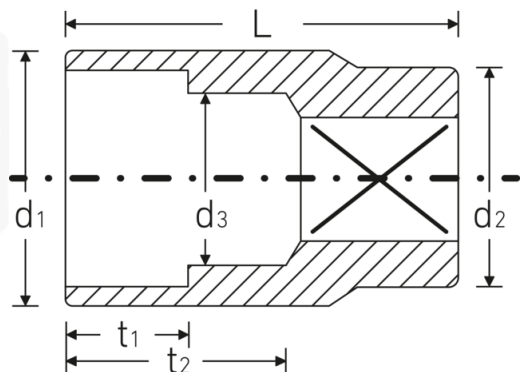

### Bezeichnung.

1/2 " Steckschlüsseinsatz SW 14mm L.38mm

### Eigenschaften.

- Sechskant mit AS-Drive-Profil
- 1/2" Innenvierkant-Antrieb
- HPQ® Hochleistungsstahl, verchromt
- DIN 3124 / ISO 2725-1 / ASME B 107.5M / DIN EN 3709

## Technische Attribute.

<b>Abtriebsprofil</b>	Sechskant AS-Drive
<b>Antriebsvierkant innen (Zoll)</b>	1/2 "
<b>d1</b>	19,9 mm
<b>d2</b>	22,7 mm
<b>d3</b>	13 mm
<b>DIN</b>	DIN 3124 / ISO 2725-1, ASME B 107.5M, DIN EN 3709
<b>Länge mm (L)</b>	38 mm
<b>Schlüsselweite [mm]</b>	14 mm
<b>t1</b>	13 mm
<b>t2</b>	20,5 mm