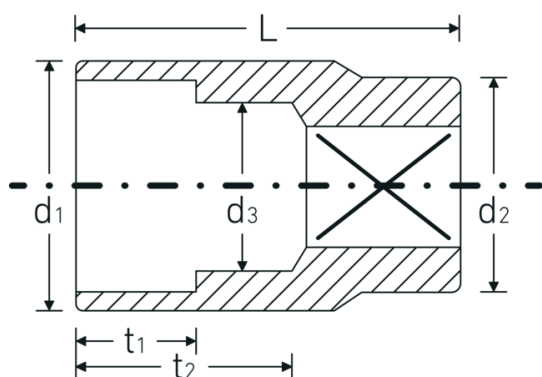

Bocas de llave de vaso

456

Núm. art. 02110010
GTIN 4018754002917
Modelo 456 10

Designación. 3/8 " Juego de bocas de llaves de vaso SW 10mm L.27mm

Descripción.

- DIN 3124/ISO 2725-1, ASME B 107.5M, DIN EN 3709 (cifras de ensayos)
- HPQ®-Acero de alta características, cromadas

Dibujo técnico.

Atributos técnicos.

Perfil de salida	AS-drive hexagonal
Accionamiento cuadrado interior (pulgadas)	3/8 "
d1	14,3 mm
d2	16,5 mm
d3	9 mm
DIN	DIN 3124 / ISO 2725-1, ASME B 107.5M, DIN EN 3709
Longitud mm (L)	27 mm
Anchura de los planos [mm]	10 mm
t1	8,5 mm
t2	15,5 mm

Datos logísticos.

Profundidad mm (IFS)	23
Anchura mm (IFS)	17
Altura mm (IFS)	17
RAEE/Ley eléctrica	nicht ear-pflichtig
Longitud (empaquetada, mm)	86
Anchura (empaquetada, mm)	35
Altura en pulgadas	24
Volumen (envasado, dm3)	0.07224 dm3
Núm. art.	02110010
Peso (bruto, kg)	0,200
Peso PAP (kg)	0,000
Peso PVC (kg)	0,003
GTIN	4018754002917
País de origen AWR	GERMANY
Región de origen	Nordrhein-Westfalen
Customs tariff no.	82042000
Norma de embalaje	10
Peso	20 g

Variantes.

Núm. art.	Model no. (ERP)	Designación	GTIN
02110007	456 7	3/8 " Juego de bocas de llaves de vaso SW 7mm L.24mm	4018754002887
02110008	456 8	3/8 " Juego de bocas de llaves de vaso SW 8mm L.25mm	4018754002894