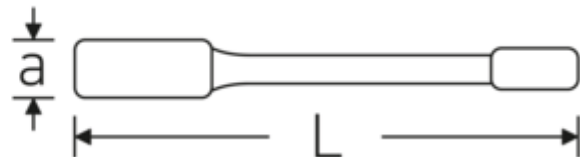

Schlagringschlüssel, metrisch

4205

Art.-Nr. **42050046**
GTIN **4018754024193**
Modell **4205 46**

Bezeichnung.

Schlagringschlüssel SW 46mm L.240mm Spezialstahl

Eigenschaften.

- Doppelsechskant
- Spezialstahl, stahlgrau
- DIN 7444

Technische Zeichnung.

Technische Attribute.

a	22,5 mm
Breite mm (b)	75 mm
DIN	DIN 7444
Länge mm (L)	240 mm
Legierung	Spezialstahl
Oberfläche	stahlgrau
Schlüsselweite 1 [mm]	46 mm

Logistikdaten.

Tiefe mm (IFS)	240
Breite mm (IFS)	74
Höhe mm (IFS)	22
WEEE/ElektroG	nicht ear-pflichtig
Länge (verpackt, mm)	240
Breite (verpackt, mm)	74
Höhe (verpackt, mm)	22
Volumen (verpackt, dm3)	0.39072 dm3
Art.-Nr.	42050046
Gewicht (brutto, kg)	0,915