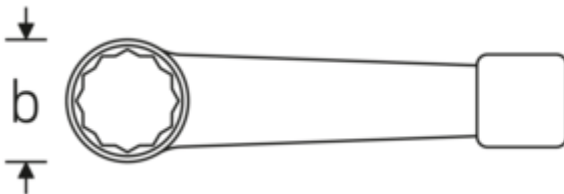

Schlagringschlüssel, metrisch

4205

Art.-Nr. **42050046**
GTIN **4018754024193**
Modell **4205 46**

Bezeichnung.

Schlagringschlüssel SW 46mm L.240mm Spezialstahl

Eigenschaften.

- Doppelsechskant
- Spezialstahl, stahlgrau
- DIN 7444

Technische Zeichnung.

Technische Attribute.

a	22,5 mm
Breite mm (b)	75 mm
DIN	DIN 7444
Länge mm (L)	240 mm
Legierung	Spezialstahl
Oberfläche	stahlgrau
Schlüsselweite 1 [mm]	46 mm

Logistikdaten.

Tiefe mm (IFS)	240
Breite mm (IFS)	74
Höhe mm (IFS)	22
WEEE/ElektroG	nicht ear-pflichtig
Länge (verpackt, mm)	240
Breite (verpackt, mm)	74
Höhe (verpackt, mm)	22
Volumen (verpackt, dm3)	0.39072 dm3
Art.-Nr.	42050046
Gewicht (brutto, kg)	0,915