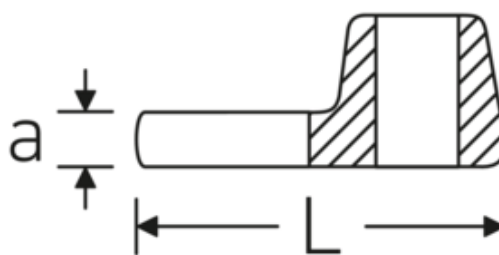

Crowfoot-Schlüssel, metrisch

540

Art.-Nr. 02200040
GTIN 4018754141111
Modell 540 40

Bezeichnung. 3/8 " Crowfoot-Schlüssel SW 40mm L.63mm

Eigenschaften. • Chrome Alloy Steel, verchromt

Technische Zeichnung.

Technische Attribute.

a	8 mm
Antriebsvierkant innen (Zoll)	3/8 "
Breite mm (b)	70 mm
Länge mm (L)	63 mm
S	37,6 mm
Schlüsselweite [mm]	40 mm

Logistikdaten.

Tiefe mm (IFS)	68
Breite mm (IFS)	61
Höhe mm (IFS)	17
WEEE/ElektroG	nicht ear-pflichtig
Länge (verpackt, mm)	70
Breite (verpackt, mm)	70
Höhe (verpackt, mm)	18