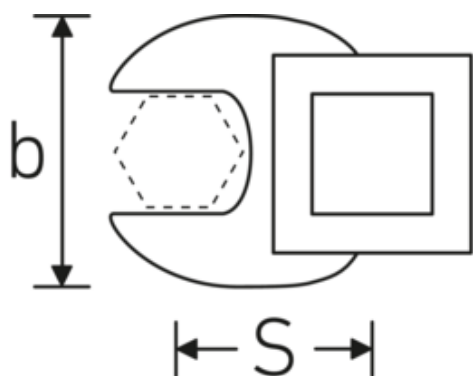

Crowfoot-Schlüssel, metrisch

540

Art.-Nr. 02200040
GTIN 4018754141111
Modell 540 40

Bezeichnung. 3/8 " Crowfoot-Schlüssel SW 40mm L.63mm

Eigenschaften. • Chrome Alloy Steel, verchromt

Technische Zeichnung.

Technische Attribute.

a	8 mm
Antriebsvierkant innen (Zoll)	3/8 "
Breite mm (b)	70 mm
Länge mm (L)	63 mm
S	37,6 mm
Schlüsselweite [mm]	40 mm

Logistikdaten.

Tiefe mm (IFS)	68
Breite mm (IFS)	61
Höhe mm (IFS)	17
WEEE/ElektroG	nicht ear-pflichtig
Länge (verpackt, mm)	70
Breite (verpackt, mm)	70
Höhe (verpackt, mm)	18