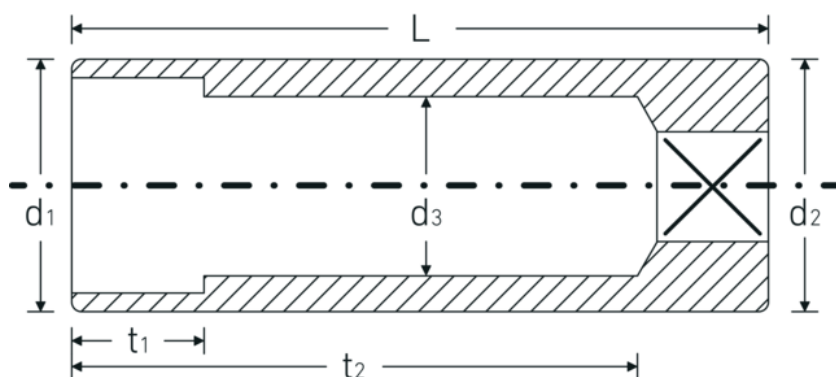

Bocas de llave de vaso

40DL

Núm. art. **01240014**
GTIN **4018754000906**
Modelo **40 DL 14**

Designación.

1/4 " Juego de bocas de llaves de vaso SW 14mm L.50mm

Descripción.

- largas
- DIN EN 3710, DIN EN 3709, DIN 3124/ISO 2725-1, ASME B 107.5M
- HPQ®-Acero de altas características, cromadas

Dibujo técnico.

Atributos técnicos.

Perfil de salida	Hexágono doble AS-drive
Accionamiento cuadrado interior (pulgadas)	1/4 "
d1	18,8 mm
d2	18,8 mm
d3	13 mm
DIN	DIN EN 3710, DIN EN 3709, DIN 3124 / ISO 2725-1, ASME B 107.5M
Longitud mm (L)	50 mm
Anchura de los planos [mm]	14 mm
t1	15 mm
t2	40,7 mm

Datos logísticos.

Profundidad mm (IFS)	51
Anchura mm (IFS)	19
Altura mm (IFS)	19
RAEE/Ley eléctrica	nicht ear-pflichtig
Longitud (empaquetada, mm)	80
Anchura (empaquetada, mm)	70
Altura en pulgadas	19
Volumen (envasado, dm3)	0.1064 dm3
Núm. art.	01240014
Peso (bruto, kg)	0,285
Peso PAP (kg)	0,000
Peso PVC (kg)	0,003
GTIN	4018754000906
País de origen AWR	GERMANY
Región de origen	Nordrhein-Westfalen
Customs tariff no.	82042000
Norma de embalaje	5
Peso	57 g

Variantes.

Núm. art.	Model no. (ERP)	Designación	GTIN
01240005	40 DL 5	1/4 " Juego de bocas de llaves de vaso SW 5mm L.50mm	4018754000814
01240006	40 DL 6	1/4 " Juego de bocas de llaves de vaso SW 6mm L.50mm	4018754000821