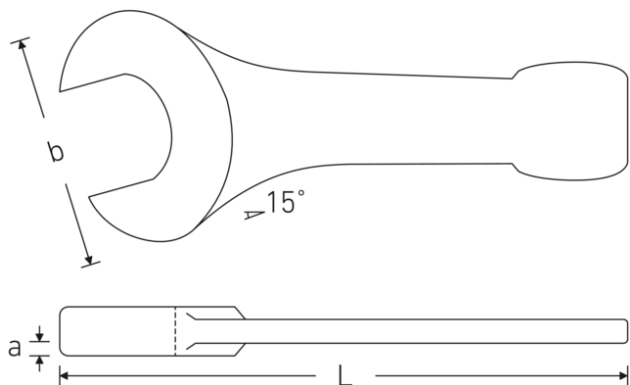

Schlagmaulschlüssel

4204

Art.-Nr. 42040060
GTIN 4018754023738
Modell 4204 60

Bezeichnung. Schlagmaulschlüssel SW 60mm L.320mm

Eigenschaften.

- Spezialstahl, stahlgrau
- DIN 133

Technische Zeichnung.

Technische Attribute.

a	24,5 mm
Breite mm (b)	128 mm
DIN	DIN 133
Länge mm (L)	320 mm
Legierung	Spezialstahl
Oberfläche	stahlgrau
Schlüsselweite 1 [mm]	60 mm

Logistikdaten.

Tiefe mm (IFS)	320
Breite mm (IFS)	125
Höhe mm (IFS)	26
WEEE/ElektroG	nicht ear-pflichtig
Länge (verpackt, mm)	320
Breite (verpackt, mm)	125
Höhe (verpackt, mm)	26

Volumen (verpackt, dm3)	1.04 dm3
Art.-Nr.	42040060
Gewicht (brutto, kg)	2,660
Gewicht PAP (kg)	0,000
Gewicht PVC (kg)	0,000
GTIN	4018754023738
Ursprungsland AWR	GERMANY
Ursprungsregion	Nordrhein-Westfalen
Zolltarifnr.	82041100
Packnorm	1
Gewicht (g)	2559 g