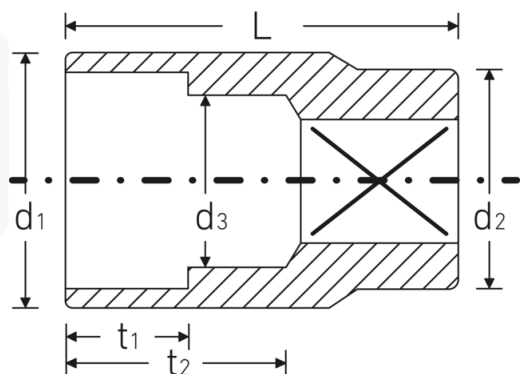

Steckschlüsseinsätze 1/2", metrisch

50

Art.-Nr. 03010034

GTIN 4018754005413

Modell 50 34

Bezeichnung.

1/2 " Steckschlüsseinsatz SW 34mm L.47mm

Eigenschaften.

- Doppelsechskant mit AS-Drive-Profil
- 1/2" Innenvierkant-Antrieb
- HPQ® Hochleistungsstahl, verchromt
- DIN 3124 / ISO 2725-1 / DIN EN 3709 / ASME B 107.5 M

Technologien und Leistungsmerkmale.

High Performance Quality (HPQ®)

Technische Zeichnung.

Technische Attribute.

| | |
|--------------------------------------|--|
| Abtriebsprofil | Doppelsechskant AS-Drive |
| Antriebsvierkant innen (Zoll) | 1/2 " |
| d1 | 45 mm |
| d2 | 28 mm |
| d3 | 31 mm |
| DIN | DIN 3124 / ISO 2725-1, DIN EN 3709, ASME B 107.5 M |
| Länge mm (L) | 47 mm |
| Schlüsselweite [mm] | 34 mm |
| t1 | 22 mm |
| t2 | 27 mm |