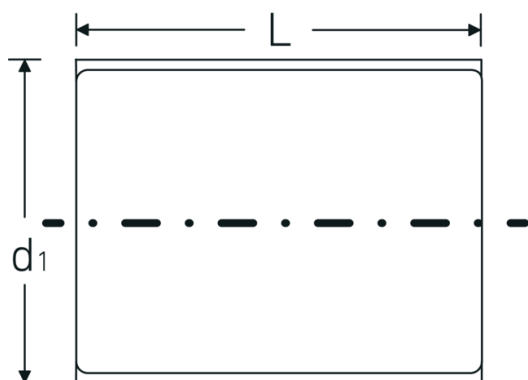

Bocas de llave de vaso VDE 3/8"

12171 VDE

Núm. art. **02380010**
GTIN **4018754253487**
Modelo **12171 VDE-10**

Designación.

3/8 " Juego de bocas de llave de vaso VDE SW 10mm L.45mm

Descripción.

- HPQ®-Acero de altas características, cromado
- aislamiento VDE hasta 1000 V
- DIN EN 60900
- #T; AC/1000 V

Dibujo técnico.

Atributos técnicos.

Perfil de salida	doble hexágono AS-drive
Accionamiento cuadrado interior (pulgadas)	3/8 "
d1	19,3 mm
DIN	DIN EN 60900
Longitud mm (L)	45 mm
Anchura de los planos [mm]	10 mm

Datos logísticos.

Profundidad mm (IFS)	44
Anchura mm (IFS)	20
Altura mm (IFS)	20
RAEE/Ley eléctrica	nicht ear-pflichtig
Longitud (empaquetada, mm)	60
Anchura (empaquetada, mm)	35
Altura en pulgadas	35
Volumen (envasado, dm3)	0.0735 dm3
Núm. art.	02380010
Peso (bruto, kg)	0,030
Peso PAP (kg)	0,000
Peso PVC (kg)	0,002
GTIN	4018754253487
País de origen AWR	GERMANY
Región de origen	Nordrhein-Westfalen
Customs tariff no.	82042000
Norma de embalaje	1
Peso	28 g