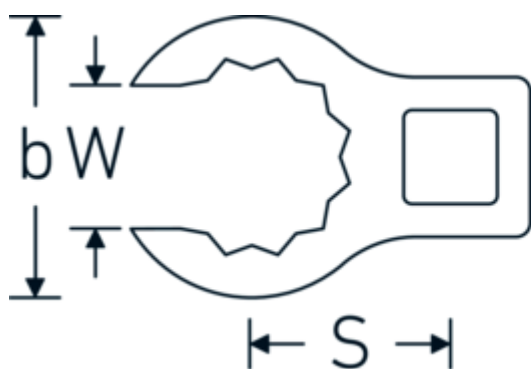

## Llaves de boca en estrella, tipo CROW-RING

440

Núm. art. **03190030**  
GTIN **4018754102167**  
Modelo **440 30**

**Designación.** 1/2 " Llave de vaso Crowring SW 30mm L.63mm

**Descripción.**

- Chrome-Alloy-Steel, cromadas
- ¡atención! Valores de regulación modificados en la llave dinamométrica

### Dibujo técnico.

### Atributos técnicos.

a	22,5 mm
Accionamiento cuadrado interior (pulgadas)	1/2 "
Anchura mm (b)	48 mm
Longitud mm (L)	63 mm
S	32,5 mm
Anchura de los planos [mm]	30 mm

## Variantes.

Núm. art.	Model no. (ERP)	Designación	GTIN
01190008	440 8	1/4 " Llave de vaso Crowring SW 8mm L.23,8mm	4018754149094
01190009	440 9	1/4 " Llave de vaso Crowring SW 9mm L.28,5mm	4018754140985
01190010	440 10	1/4 " Llave de vaso Crowring SW 10mm L.28,4mm	4018754000739
01190011	440 11	1/4 " Llave de vaso Crowring SW 11mm L.28mm	4018754149100
01190012	440 12	1/4 " Llave de vaso Crowring SW 12mm L.30,8mm	4018754000746
01190013	440 13	1/4 " Llave de vaso Crowring SW 13mm L.32mm	4018754102099
01190014	440 14	1/4 " Llave de vaso Crowring SW 14mm L.31,7mm	4018754000753
02190015	440 15	3/8 " Llave de vaso Crowring SW 15mm L.36,5mm	4018754141029
02190016	440 16	3/8 " Llave de vaso Crowring SW 16mm L.36,1mm	4018754003389
02190017	440 17	3/8 " Llave de vaso Crowring SW 17mm L.39,2mm	4018754003396
02190018	440 18	3/8 " Llave de vaso Crowring SW 18mm L.40,8mm	4018754003402
02190019	440 19	3/8 " Llave de vaso Crowring SW 19mm L.40,5mm	4018754003419
02190020	440 20	3/8 " Llave de vaso Crowring SW 20mm L.42,9mm	4018754141036
02190021	440 21	3/8 " Llave de vaso Crowring SW 21mm L.42,8mm	4018754003426