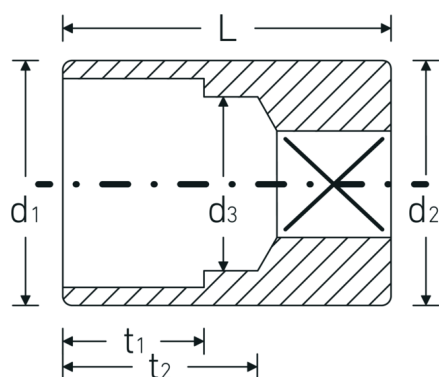

Bocas de llave de vaso

40

Núm. art. **01010004**
GTIN **4018754000005**
Modelo **40 4**

Designación. 1/4 " AS-drive hexagonal Juego de bocas de llaves de vaso SW 4mm L.23mm

Descripción.

- DIN 3124/ISO 2725-1, ASME B 107.5M, DIN EN 3709|(cifras de ensayos)
- HPQ® -Acero de alta características, cromadas

Dibujo técnico.

Atributos técnicos.

Perfil de salida	AS-drive hexagonal
Accionamiento cuadrado interior (pulgadas)	1/4 "
d1	6,7 mm
d2	10,7 mm
d3	3,2 mm
DIN	DIN 3124 / ISO 2725-1, ASME B 107.5M, DIN EN 3709
Longitud mm (L)	23 mm
Anchura de los planos [mm]	4 mm
t1	3,5 mm
t2	15 mm

Datos logísticos.

Profundidad mm (IFS)	23
Anchura mm (IFS)	11
Altura mm (IFS)	11
RAEE/Ley eléctrica	nicht ear-pflichtig
Longitud (empaquetada, mm)	93
Anchura (empaquetada, mm)	33
Altura en pulgadas	15
Volumen (envasado, dm3)	0.046035 dm3
Núm. art.	01010004
Peso (bruto, kg)	0,093
Peso PAP (kg)	0,000
Peso PVC (kg)	0,002
GTIN	4018754000005
País de origen AWR	GERMANY
Región de origen	Nordrhein-Westfalen
Customs tariff no.	82042000
Norma de embalaje	10
Peso	9 g