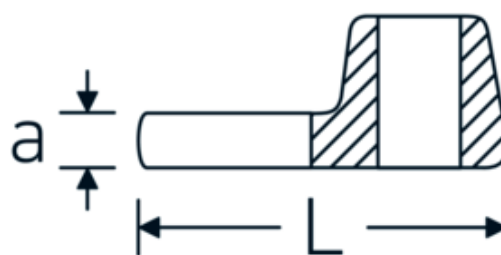

Llaves de boca tipo CROW-FOOT

540

Núm. art. **02200021**
GTIN **4018754003570**
Modelo **540 21**

Designación. 3/8 " Llave de vaso Crowfoot SW 21mm L.44,5mm

Descripción.

- Chrome-Alloy-Steel, cromadas
- ¡atención! Valores de regulación modificados en la llave dinamométrica

Dibujo técnico.

Atributos técnicos.

a	6,3 mm
Accionamiento cuadrado interior (pulgadas)	3/8 "
Anchura mm (b)	41 mm
Longitud mm (L)	44,5 mm
S	23,6 mm
Anchura de los planos [mm]	21 mm

Datos logísticos.

Profundidad mm (IFS)	50
Anchura mm (IFS)	45
Altura mm (IFS)	17
RAEE/Ley eléctrica	nicht ear-pflichtig
Longitud (empaquetada, mm)	50
Anchura (empaquetada, mm)	45
Altura en pulgadas	17

Variantes.

Núm. art.	Model no. (ERP)	Designación	GTIN
01200008	540 8	1/4 " Llave de vaso Crowfoot SW 8mm L.25,5mm	4018754149117
01200009	540 9	1/4 " Llave de vaso Crowfoot SW 9mm L.25,5mm	4018754149124
01200010	540 10	1/4 " Llave de vaso Crowfoot SW 10mm L.25,5mm	4018754149131
02200011	540 11	3/8 " Llave de vaso Crowfoot SW 11mm L.32mm	4018754149414
02200012	540 12	3/8 " Llave de vaso Crowfoot SW 12mm L.34,3mm	4018754003495
02200013	540 13	3/8 " Llave de vaso Crowfoot SW 13mm L.34,3mm	4018754003501
02200014	540 14	3/8 " Llave de vaso Crowfoot SW 14mm L.37,7mm	4018754003518
02200015	540 15	3/8 " Llave de vaso Crowfoot SW 15mm L.37,7mm	4018754003525
02200016	540 16	3/8 " Llave de vaso Crowfoot SW 16mm L.37,7mm	4018754003532
02200017	540 17	3/8 " Llave de vaso Crowfoot SW 17mm L.42,5mm	4018754003549
02200018	540 18	3/8 " Llave de vaso Crowfoot SW 18mm L.42,5mm	4018754003556
02200019	540 19	3/8 " Llave de vaso Crowfoot SW 19mm L.42,5mm	4018754003563
02200020	540 20	3/8 " Llave de vaso Crowfoot SW 20mm L.42,4mm	4018754141067
02200021	540 21	3/8 " Llave de vaso Crowfoot SW 21mm L.44,5mm	4018754003570