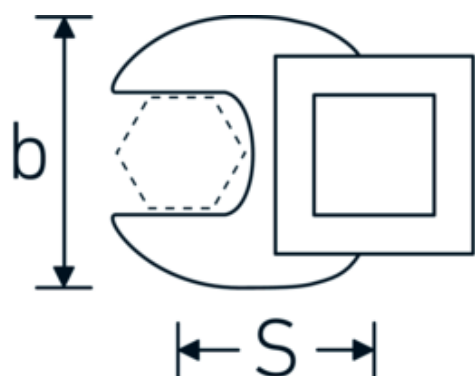

Llaves de boca tipo CROW-FOOT

540

Núm. art. **02200021**
GTIN **4018754003570**
Modelo **540 21**

Designación. 3/8 " Llave de vaso Crowfoot SW 21mm L.44,5mm

Descripción.

- Chrome-Alloy-Steel, cromadas
- ¡atención! Valores de regulación modificados en la llave dinamométrica

Dibujo técnico.

Atributos técnicos.

a	6,3 mm
Accionamiento cuadrado interior (pulgadas)	3/8 "
Anchura mm (b)	41 mm
Longitud mm (L)	44,5 mm
S	23,6 mm
Anchura de los planos [mm]	21 mm

Datos logísticos.

Profundidad mm (IFS)	50
Anchura mm (IFS)	45
Altura mm (IFS)	17
RAEE/Ley eléctrica	nicht ear-pflichtig
Longitud (empaquetada, mm)	50
Anchura (empaquetada, mm)	45
Altura en pulgadas	17

Variantes.

Núm. art.	Model no. (ERP)	Designación	GTIN
01200008	540 8	1/4 " Llave de vaso Crowfoot SW 8mm L.25,5mm	4018754149117
01200009	540 9	1/4 " Llave de vaso Crowfoot SW 9mm L.25,5mm	4018754149124
01200010	540 10	1/4 " Llave de vaso Crowfoot SW 10mm L.25,5mm	4018754149131
02200011	540 11	3/8 " Llave de vaso Crowfoot SW 11mm L.32mm	4018754149414
02200012	540 12	3/8 " Llave de vaso Crowfoot SW 12mm L.34,3mm	4018754003495
02200013	540 13	3/8 " Llave de vaso Crowfoot SW 13mm L.34,3mm	4018754003501
02200014	540 14	3/8 " Llave de vaso Crowfoot SW 14mm L.37,7mm	4018754003518
02200015	540 15	3/8 " Llave de vaso Crowfoot SW 15mm L.37,7mm	4018754003525
02200016	540 16	3/8 " Llave de vaso Crowfoot SW 16mm L.37,7mm	4018754003532
02200017	540 17	3/8 " Llave de vaso Crowfoot SW 17mm L.42,5mm	4018754003549
02200018	540 18	3/8 " Llave de vaso Crowfoot SW 18mm L.42,5mm	4018754003556
02200019	540 19	3/8 " Llave de vaso Crowfoot SW 19mm L.42,5mm	4018754003563
02200020	540 20	3/8 " Llave de vaso Crowfoot SW 20mm L.42,4mm	4018754141067
02200021	540 21	3/8 " Llave de vaso Crowfoot SW 21mm L.44,5mm	4018754003570