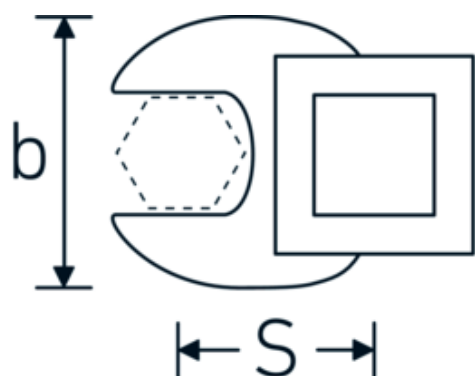

Llaves de boca tipo CROW-FOOT

540

Núm. art. **02200018**
GTIN **4018754003556**
Modelo **540 18**

Designación. 3/8 " Llave de vaso Crowfoot SW 18mm L.42,5mm

Descripción.

- Chrome-Alloy-Steel, cromadas
- ¡atención! Valores de regulación modificados en la llave dinamométrica

Dibujo técnico.

Atributos técnicos.

a	6,3 mm
Accionamiento cuadrado interior (pulgadas)	3/8 "
Anchura mm (b)	38 mm
Longitud mm (L)	42,5 mm
S	22,9 mm
Anchura de los planos [mm]	18 mm

Datos logísticos.

Profundidad mm (IFS)	45
Anchura mm (IFS)	40
Altura mm (IFS)	18
RAEE/Ley eléctrica	nicht ear-pflichtig
Longitud (empaquetada, mm)	45
Anchura (empaquetada, mm)	40
Altura en pulgadas	18

Variantes.

Núm. art.	Model no. (ERP)	Designación	GTIN
01200008	540 8	1/4 " Llave de vaso Crowfoot SW 8mm L.25,5mm	4018754149117
01200009	540 9	1/4 " Llave de vaso Crowfoot SW 9mm L.25,5mm	4018754149124
01200010	540 10	1/4 " Llave de vaso Crowfoot SW 10mm L.25,5mm	4018754149131
02200011	540 11	3/8 " Llave de vaso Crowfoot SW 11mm L.32mm	4018754149414
02200012	540 12	3/8 " Llave de vaso Crowfoot SW 12mm L.34,3mm	4018754003495
02200013	540 13	3/8 " Llave de vaso Crowfoot SW 13mm L.34,3mm	4018754003501
02200014	540 14	3/8 " Llave de vaso Crowfoot SW 14mm L.37,7mm	4018754003518
02200015	540 15	3/8 " Llave de vaso Crowfoot SW 15mm L.37,7mm	4018754003525
02200016	540 16	3/8 " Llave de vaso Crowfoot SW 16mm L.37,7mm	4018754003532
02200017	540 17	3/8 " Llave de vaso Crowfoot SW 17mm L.42,5mm	4018754003549
02200018	540 18	3/8 " Llave de vaso Crowfoot SW 18mm L.42,5mm	4018754003556
02200019	540 19	3/8 " Llave de vaso Crowfoot SW 19mm L.42,5mm	4018754003563
02200020	540 20	3/8 " Llave de vaso Crowfoot SW 20mm L.42,4mm	4018754141067
02200021	540 21	3/8 " Llave de vaso Crowfoot SW 21mm L.44,5mm	4018754003570