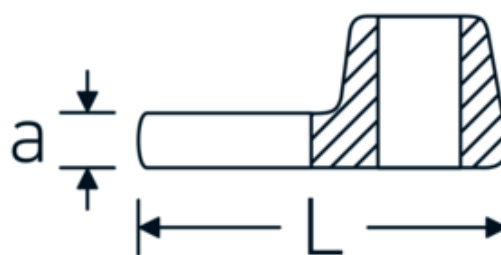

Llaves de boca tipo CROW-FOOT

540

Núm. art. **02200018**
GTIN **4018754003556**
Modelo **540 18**

Designación. 3/8 " Llave de vaso Crowfoot SW 18mm L.42,5mm

Descripción.

- Chrome-Alloy-Steel, cromadas
- ¡atención! Valores de regulación modificados en la llave dinamométrica

Dibujo técnico.

Atributos técnicos.

a	6,3 mm
Accionamiento cuadrado interior (pulgadas)	3/8 "
Anchura mm (b)	38 mm
Longitud mm (L)	42,5 mm
S	22,9 mm
Anchura de los planos [mm]	18 mm

Datos logísticos.

Profundidad mm (IFS)	45
Anchura mm (IFS)	40
Altura mm (IFS)	18
RAEE/Ley eléctrica	nicht ear-pflichtig
Longitud (empaquetada, mm)	45
Anchura (empaquetada, mm)	40
Altura en pulgadas	18

Variantes.

Núm. art.	Model no. (ERP)	Designación	GTIN
01200008	540 8	1/4 " Llave de vaso Crowfoot SW 8mm L.25,5mm	4018754149117
01200009	540 9	1/4 " Llave de vaso Crowfoot SW 9mm L.25,5mm	4018754149124
01200010	540 10	1/4 " Llave de vaso Crowfoot SW 10mm L.25,5mm	4018754149131
02200011	540 11	3/8 " Llave de vaso Crowfoot SW 11mm L.32mm	4018754149414
02200012	540 12	3/8 " Llave de vaso Crowfoot SW 12mm L.34,3mm	4018754003495
02200013	540 13	3/8 " Llave de vaso Crowfoot SW 13mm L.34,3mm	4018754003501
02200014	540 14	3/8 " Llave de vaso Crowfoot SW 14mm L.37,7mm	4018754003518
02200015	540 15	3/8 " Llave de vaso Crowfoot SW 15mm L.37,7mm	4018754003525
02200016	540 16	3/8 " Llave de vaso Crowfoot SW 16mm L.37,7mm	4018754003532
02200017	540 17	3/8 " Llave de vaso Crowfoot SW 17mm L.42,5mm	4018754003549
02200018	540 18	3/8 " Llave de vaso Crowfoot SW 18mm L.42,5mm	4018754003556
02200019	540 19	3/8 " Llave de vaso Crowfoot SW 19mm L.42,5mm	4018754003563
02200020	540 20	3/8 " Llave de vaso Crowfoot SW 20mm L.42,4mm	4018754141067
02200021	540 21	3/8 " Llave de vaso Crowfoot SW 21mm L.44,5mm	4018754003570