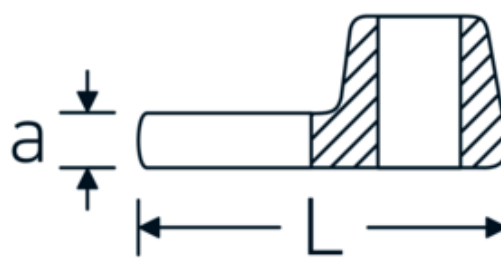

## Llaves de boca tipo CROW-FOOT

**540**

Núm. art. **02200027**  
GTIN **4018754149179**  
Modelo **540 27**

**Designación.** 3/8 " Llave de vaso Crowfoot SW 27mm L.47mm

**Descripción.**

- Chrome-Alloy-Steel, cromadas
- ¡atención! Valores de regulación modificados en la llave dinamométrica

### Dibujo técnico.

## Variantes.

Núm. art.	Model no. (ERP)	Designación	GTIN
01200008	540 8	1/4 " Llave de vaso Crowfoot SW 8mm L.25,5mm	4018754149117
01200009	540 9	1/4 " Llave de vaso Crowfoot SW 9mm L.25,5mm	4018754149124
01200010	540 10	1/4 " Llave de vaso Crowfoot SW 10mm L.25,5mm	4018754149131
02200011	540 11	3/8 " Llave de vaso Crowfoot SW 11mm L.32mm	4018754149414
02200012	540 12	3/8 " Llave de vaso Crowfoot SW 12mm L.34,3mm	4018754003495
02200013	540 13	3/8 " Llave de vaso Crowfoot SW 13mm L.34,3mm	4018754003501
02200014	540 14	3/8 " Llave de vaso Crowfoot SW 14mm L.37,7mm	4018754003518
02200015	540 15	3/8 " Llave de vaso Crowfoot SW 15mm L.37,7mm	4018754003525
02200016	540 16	3/8 " Llave de vaso Crowfoot SW 16mm L.37,7mm	4018754003532
02200017	540 17	3/8 " Llave de vaso Crowfoot SW 17mm L.42,5mm	4018754003549
02200018	540 18	3/8 " Llave de vaso Crowfoot SW 18mm L.42,5mm	4018754003556
02200019	540 19	3/8 " Llave de vaso Crowfoot SW 19mm L.42,5mm	4018754003563
02200020	540 20	3/8 " Llave de vaso Crowfoot SW 20mm L.42,4mm	4018754141067
02200021	540 21	3/8 " Llave de vaso Crowfoot SW 21mm L.44,5mm	4018754003570