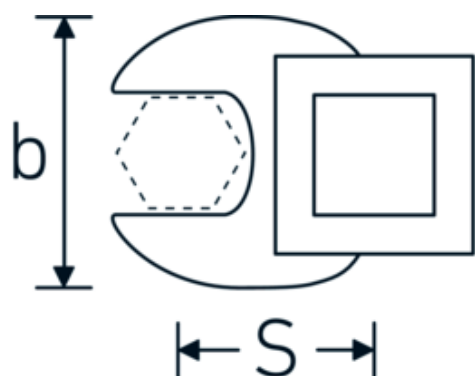

## Llaves de boca tipo CROW-FOOT

**540**

Núm. art. **02200027**  
GTIN **4018754149179**  
Modelo **540 27**

**Designación.** 3/8 " Llave de vaso Crowfoot SW 27mm L.47mm

**Descripción.**

- Chrome-Alloy-Steel, cromadas
- ¡atención! Valores de regulación modificados en la llave dinamométrica

### Dibujo técnico.

### Atributos técnicos.

a	8 mm
Accionamiento cuadrado interior (pulgadas)	3/8 "
Anchura mm (b)	45 mm
Longitud mm (L)	47 mm
S	27,6 mm
Anchura de los planos [mm]	27 mm

## Variantes.

Núm. art.	Model no. (ERP)	Designación	GTIN
01200008	540 8	1/4 " Llave de vaso Crowfoot SW 8mm L.25,5mm	4018754149117
01200009	540 9	1/4 " Llave de vaso Crowfoot SW 9mm L.25,5mm	4018754149124
01200010	540 10	1/4 " Llave de vaso Crowfoot SW 10mm L.25,5mm	4018754149131
02200011	540 11	3/8 " Llave de vaso Crowfoot SW 11mm L.32mm	4018754149414
02200012	540 12	3/8 " Llave de vaso Crowfoot SW 12mm L.34,3mm	4018754003495
02200013	540 13	3/8 " Llave de vaso Crowfoot SW 13mm L.34,3mm	4018754003501
02200014	540 14	3/8 " Llave de vaso Crowfoot SW 14mm L.37,7mm	4018754003518
02200015	540 15	3/8 " Llave de vaso Crowfoot SW 15mm L.37,7mm	4018754003525
02200016	540 16	3/8 " Llave de vaso Crowfoot SW 16mm L.37,7mm	4018754003532
02200017	540 17	3/8 " Llave de vaso Crowfoot SW 17mm L.42,5mm	4018754003549
02200018	540 18	3/8 " Llave de vaso Crowfoot SW 18mm L.42,5mm	4018754003556
02200019	540 19	3/8 " Llave de vaso Crowfoot SW 19mm L.42,5mm	4018754003563
02200020	540 20	3/8 " Llave de vaso Crowfoot SW 20mm L.42,4mm	4018754141067
02200021	540 21	3/8 " Llave de vaso Crowfoot SW 21mm L.44,5mm	4018754003570