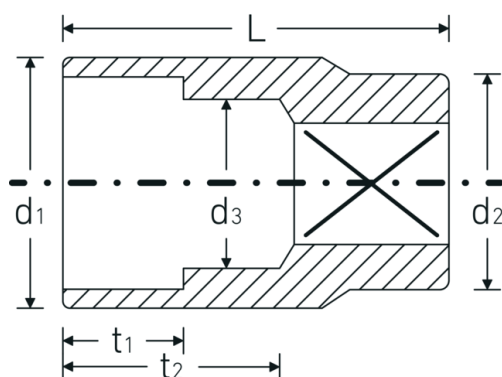

Ventajas.

DIN 3124/ISO 2725-1, ASME B 107.5M, E DIN EN 3709

Tecnologías y prestaciones.

High Performance Quality (HPQ®)

Nuestra herramienta HPQ® está fabricada con acero de alto rendimiento resistente al desgaste, pero de pared delgada y ligera. Soporta pares de apriete elevados y es ideal para trabajar en espacios reducidos, como turbinas.

Dibujo técnico.

Atributos técnicos.

Perfil de salida	Hexágono doble AS-drive
Accionamiento cuadrado interior (pulgadas)	3/8 "
d1	25,2 mm
d2	19 mm
d3	18 mm
DIN	DIN 3124 / ISO 2725-1, ASME B 107.5M, DIN EN 3709
Longitud mm (L)	32 mm
Anchura de los planos [mm]	19 mm
t1	13,5 mm
t2	19 mm

Datos logísticos.

Profundidad mm (IFS)	28
Anchura mm (IFS)	26
Altura mm (IFS)	26
RAEE/Ley eléctrica	nicht ear-pflichtig
Longitud (empaquetada, mm)	131
Anchura (empaquetada, mm)	27
Altura en pulgadas	29
Volumen (envasado, dm3)	0.102573 dm3
Núm. art.	02010019
Peso (bruto, kg)	0,240
Peso PAP (kg)	0,000
Peso PVC (kg)	0,003
GTIN	4018754002023
País de origen AWR	GERMANY
Región de origen	Nordrhein-Westfalen
Customs tariff no.	82042000
Norma de embalaje	5
Peso	39 g

Variantes.

Núm. art.	Model no. (ERP)	Designación	GTIN
02010007	45 7	3/8 " Juego de bocas de llaves de vaso SW 7mm L.24mm	4018754001903
02010008	45 8	3/8 " Juego de bocas de llaves de vaso SW 8mm L.25mm	4018754001910