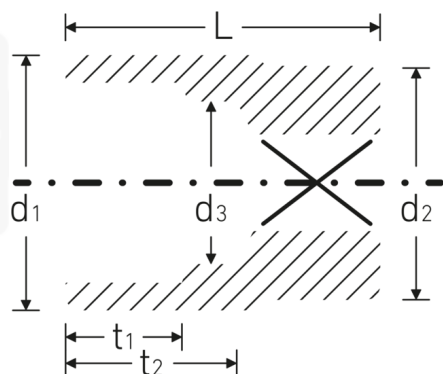

### Bezeichnung.

3/4 " Steckschlüsseinsatz SW 15/16" L.51mm

### Eigenschaften.

- Doppelsechskant mit AS-Drive-Profil
- 3/4" Innenvierkant-Antrieb
- HPQ® Hochleistungsstahl, verchromt
- SAE AS 954-E (Prüfwerte) / ASME B 107.1

## Technische Attribute.

<b>Abtriebsprofil</b>	Doppelsechskant AS-Drive
<b>Antriebsvierkant innen (Zoll)</b>	3/4 "
<b>d1</b>	34 mm
<b>d2</b>	34,7 mm
<b>d3</b>	22,5 mm
<b>Länge mm (L)</b>	51 mm
<b>Schlüsselweite [Zoll]</b>	15/16 "
<b>t1</b>	18,5 mm
<b>t2</b>	24,2 mm