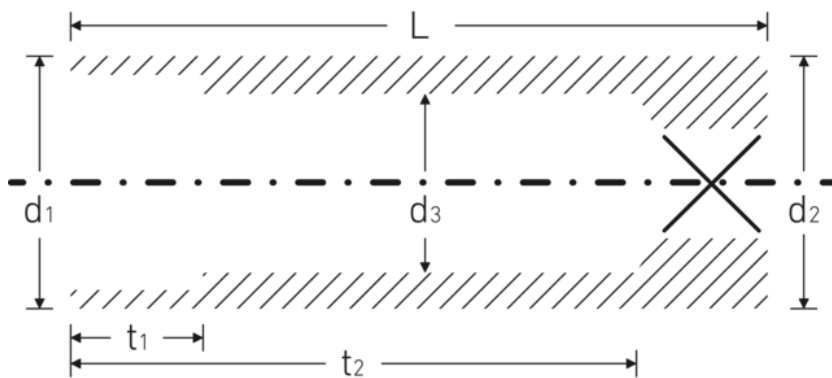

### Bezeichnung.

1/4 " Steckschlüsseinsatz SW 11mm L.50mm

### Eigenschaften.

- lange Ausführung
- Sechskant mit AS-Drive-Profil
- 1/4" Innenvierkant-Antrieb
- HPQ® Hochleistungsstahl, verchromt
- DIN 3124/ISO 2725-1 / ASME B 107.5M / DIN EN 3710 / DIN EN 3709

## Technische Attribute.

Abtriebsprofil	Sechskant AS-Drive
Antriebsvierkant innen (Zoll)	1/4 "
d1	15,5 mm
d2	15,5 mm
d3	10 mm
DIN	DIN 3124 / ISO 2725-1, ASME B 107.5M, DIN EN 3710, DIN EN 3709
Länge mm (L)	50 mm
Schlüsselweite [mm]	11 mm
t1	10,5 mm
t2	41,6 mm