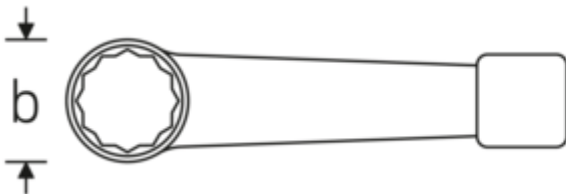

### Bezeichnung.

Schlagringschlüssel SW 70mm L.320mm Spezialstahl

### Technische Attribute.

a	33 mm
Breite mm (b)	109,5 mm
DIN	DIN 7444
Länge mm (L)	320 mm
Legierung	Spezialstahl
Oberfläche	stahlgrau
Schlüsselweite 1 [mm]	70 mm