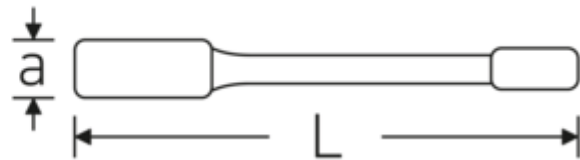

### Technische Attribute.

a	33 mm
Breite mm (b)	109,5 mm
DIN	DIN 7444
Länge mm (L)	320 mm
Legierung	Spezialstahl
Oberfläche	stahlgrau
Schlüsselweite 1 [mm]	70 mm